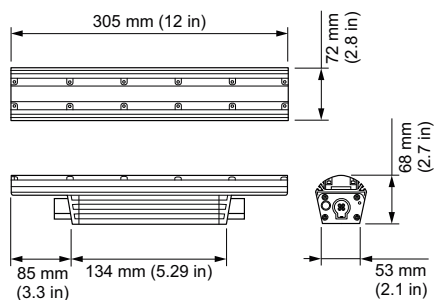

ColorGrazе MX Powercore

Skyddskod för mekanisk påverkan	IK10 [20 J vandalsäker]
Vibrationsstandard	Complies with ANSI C136.31, 3G
Vibrationsklassificering	Complies with ANSI C136.31, 3G

Ursprunglig prestanda (IEC-kompatibel)

Initial ineffekt	20 W

Prestanda över tid (IEC-kompatibel)

Bibehållet ljusflöde 50 % vid 25 °C beräknat	100000
Bibehållet ljusflöde 50 % vid 25 °C rapporterat	100000
Bibehållet ljusflöde 50 % vid 50 °C beräknat	80000
Bibehållet ljusflöde 50 % vid 50 °C rapporterat	80000
Bibehållet ljusflöde 70 % vid 25 °C beräknat	100000
Bibehållet ljusflöde 70 % vid 25 °C rapporterat	80000
Bibehållet ljusflöde 70 % vid 50 °C beräknat	91000
Bibehållet ljusflöde 70 % vid 50 °C rapporterat	60000

Användningsförhållanden

Omgivningstemperatur	-20 till +50 °C

Produktdata

Fullständig produktkod	871829160397999
Beställningsproduktnamn	BCS459 60x30 RGB L305
EAN/UPC – Produkt	8718291603979
Beställningsnummer	123-000079-04
SAP-Räknare – Antal per förpackning	1
Räknare - antal förpackningar per kartong	4
Materialnummer (12NC)	910503703334
Nettovikt (stycke)	1,103 kg
Katalognummer	123-000079-04
Beskrivning av katalognummer	ColorGrazе MX Powercore, RGB, 60° x 30° Beam Angle, 305 mm (1 ft)

Måttskiss

ColorGrazе MX Powercore