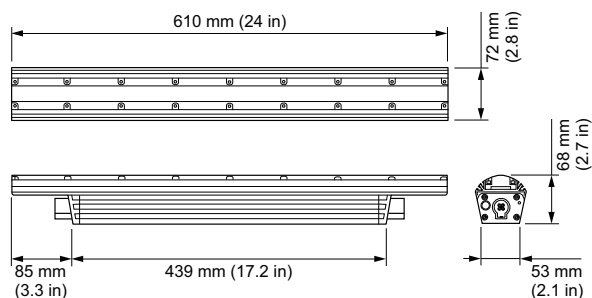

Wydajność początkowa (zgodna z normą IEC)

Moc znamionowa	40 W

Wydajność wraz z upływem czasu (zgodna z normami IEC)

Utrzymanie strumienia świetlnego 50% przy obliczonej temperaturze 25°C	100000
Utrzymanie strumienia świetlnego 50% przy zgłoszonej temperaturze 25°C	100000
Utrzymanie strumienia świetlnego 50% przy obliczonej temperaturze 50°C	80000
Utrzymanie strumienia świetlnego 50% przy zgłoszonej temperaturze 50°C	80000
Utrzymanie strumienia świetlnego 70% przy obliczonej temperaturze 25°C	100000
Utrzymanie strumienia świetlnego 70% przy zgłoszonej temperaturze 25°C	80000

Utrzymanie strumienia świetlnego 70% przy obliczonej temperaturze 50°C	91000
Utrzymanie strumienia świetlnego 70% przy zgłoszonej temperaturze 50°C	60000

Warunki dotyczące zastosowań

Zakres temperatury otoczenia	-20 do +50°C

Dane produktu

Pełny kod produktu	871829160400699
Nazwa produktu na zamówieniu	BCS459 15x30 RGB L609
EAN/UPC - Produkt	8718291604006
Kod zamówienia	123-000079-07
Numerator - Quantity Per Pack	1
Numerator - Packs per outer box	4
Material Nr. (12NC)	910503703336
SAP Net Weight (Piece)	0.825 kg
Numer katalogowy	123-000079-07
Catalog Number Description	ColorGraze MX Powercore, RGB, 15° x 30° Beam Angle, 610 mm (2 ft)

Rysunki techniczne

ColorGraze MX Powercore