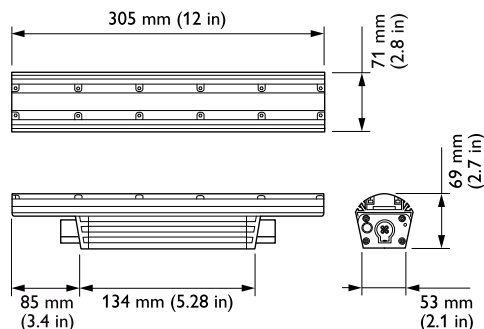

### Données logistiques

Code de produit complet	871829160405199
Nom du produit de la commande	BCS467 15x30 RGB L305
Code barre produit	8718291604051
Code de commande	123-000079-22
Numérateur - Quantité par kit	1
Conditionnement par carton	4
SAP - Matériaux	910503703349
Poids net (pièce)	1.200 kg
Code catalogue	123-000079-22
Description du code catalogue	ColorGraze QLX Powercore, RGB, 15° x 30° Beam Angle, 305 mm (1 ft)

### Schéma dimensionnel

Graze

Graze