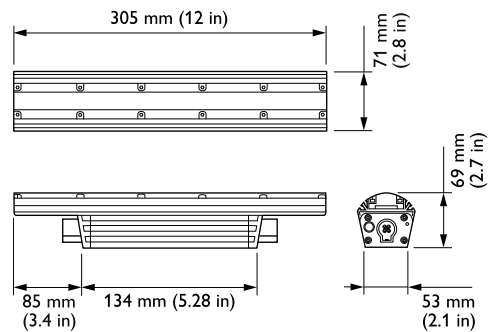

ColorGraze QLX Powercore

Mechanika és tokozás

Ház anyaga	Nyílásokkal ellátott alumínium
Az optika anyaga	Polycarbonate
Optika/lencse anyaga	Polikarbonát
Hossz	305 mm
Szín	alumínium

Tanúsítvány és alkalmazási területek

Por és víz elleni védelem kódja (IP)	IP66 [Porbejutás ellen védett, vízsugár ellen védett]
Mechanikus ütdővédelmi kód	IK10 [20 J vandal-resistant]
Rázkódásállósági szabvány	Complies with ANSI C136.31, 3G
Rázkódásállósági minősítés	Complies with ANSI C136.31, 3G

Kezdeti teljesítmény (IEC-szabványnak megfelelően)

Kezdeti fényáram	408 lm
Kezdeti bemeneti feszültség	15 W

Üzemi teljesítmény (IEC-szabványnak megfelelően)

50% fényáram-megmaradás 25 °C-on (számított)	100000
50% fényáram-megmaradás 25 °C-on (névleges)	100000
50% fényáram-megmaradás 50 °C-on (számított)	80000
50% fényáram-megmaradás 50 °C-on (névleges)	80000

70% fényáram-megmaradás 25 °C-on (számított)	60000
70% fényáram-megmaradás 25 °C-on (névleges)	100000
70% fényáram-megmaradás 50 °C-on (számított)	60000
70% fényáram-megmaradás 50 °C-on (névleges)	91000

Alkalmazási feltételek

Környezeti hőmérséklet-tartomány	-40 to +50 °C között

Termékadatok

Teljes termék kód	871829160405199
A termék megrendelési neve	BCS467 15x30 RGB L305
EAN/UPC - termék	8718291604051
Rendelési kód	123-000079-22
Számláló – mennyiség csomagonként	1
Számláló – csomag külső dobozonként	4
SAP anyag	910503703349
Nettó tömeg (darab)	1,200 kg
Katalógusszám	123-000079-22
A katalógusszám leírása	ColorGraze QLX Powercore, RGB, 15° x 30° Beam Angle, 305 mm (1 ft)

Méretezett rajza

Graze

Graze