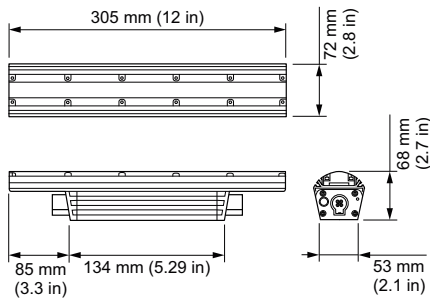

Tanúsítvány és alkalmazási területek

Por és víz elleni védelem kódja (IP)	IP66 [Porbejutás ellen védett, vízsugár ellen védett]
Mechanikus ütdővédelmi kód	IK10 [20 J vandal-resistant]
Rázkódásállósági szabvány	Complies with ANSI C136.31, 3G
Rázkódásállósági minősítés	Complies with ANSI C136.31, 3G

Kezdeti teljesítmény (IEC-szabványnak megfelelően)

Kezdeti fényáram	408 lm
Kezdeti bemeneti feszültség	15 W

Üzemi teljesítmény (IEC-szabványnak megfelelően)

50% fényáram-megmaradás 25 °C-on (számított)	100000
50% fényáram-megmaradás 25 °C-on (névleges)	100000
50% fényáram-megmaradás 50 °C-on (számított)	80000
50% fényáram-megmaradás 50 °C-on (névleges)	80000

70% fényáram-megmaradás 25 °C-on (számított)	60000
70% fényáram-megmaradás 25 °C-on (névleges)	100000
70% fényáram-megmaradás 50 °C-on (számított)	60000
70% fényáram-megmaradás 50 °C-on (névleges)	91000

Alkalmazási feltételek

Környezeti hőmérséklet-tartomány	-40 to +50 °C között

Termékadatok

Teljes termék kód	871829160405199
A termék megrendelési neve	BCS467 15x30 RGB L305
EAN/UPC - termék	8718291604051
Rendelési kód	123-000079-22
Számláló – mennyiség csomagonként	1
Számláló – csomag külső dobozonként	4
SAP anyag	910503703349
Nettó tömeg (darab)	1,200 kg
Katalógusszám	123-000079-22
A katalógusszám leírása	ColorGraze QLX Powercore, RGB, 15° x 30° Beam Angle, 305 mm (1 ft)

Méretezett rajza

Graze