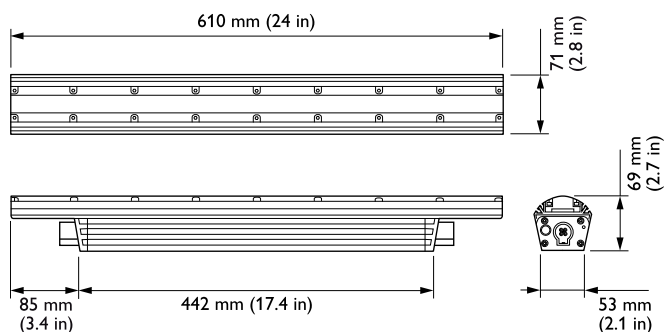

Условия эксплуатации

Диапазон температуры окружающей среды	-40 to +50 °C
---------------------------------------	---------------

Данные об изделии

Полный код продукта	871829160409999
Название продукта для заказа	BCS467 10x60 RGB L609
EAN/UPC — продукт	8718291604099
Код заказа	123-000079-26
Нумератор — количество на упаковку	1
Нумератор — упаковок на внешний короб	4
Материал (SAP)	910503703353
Вес нетто (шт.) SAP	2,700 kg
Номер по каталогу	123-000079-26
Номер по каталогу, описание	ColorGrazе QLX Powercore, RGB, 10° x 60° Beam Angle, 610 mm (2 ft)

Чертеж размеров

Graze

Graze