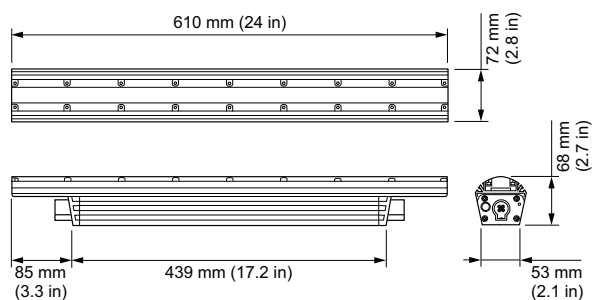

Условия эксплуатации

Диапазон температуры окружающей среды	-40 to +50 °C
---------------------------------------	---------------

Данные об изделии

Полный код продукта	871829160409999
Название продукта для заказа	BCS467 10x60 RGB L609
EAN/UPC — продукт	8718291604099
Код заказа	123-000079-26
Нумератор — количество на упаковку	1
Нумератор — упаковок на внешний короб	4
Материал (SAP)	910503703353
Вес нетто (шт.) SAP	2,700 kg
Номер по каталогу	123-000079-26
Номер по каталогу, описание	ColorGrazе QLX Powercore, RGB, 10° x 60° Beam Angle, 610 mm (2 ft)

Чертеж размеров

Graze

Graze