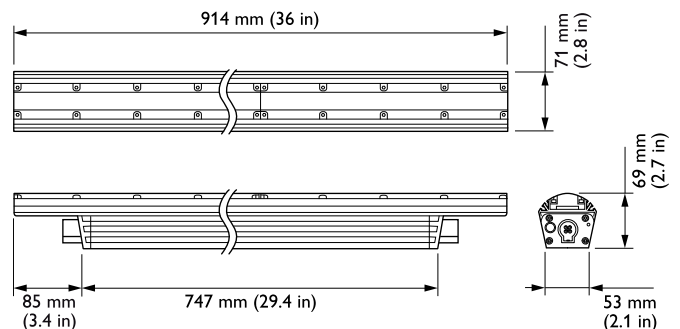

ColorGraze QLX Powercore

Mechanika és tokozás

Ház anyaga	Nyílásokkal ellátott alumínium
Az optika anyaga	Polycarbonate
Optika/lencse anyaga	Polikarbonát
Hossz	914 mm
Szín	alumínium

Tanúsítvány és alkalmazási területek

Por és víz elleni védelem kódja (IP)	IP66 [Porbejutás ellen védett, vízsugár ellen védett]
Mechanikus ütdésvédelmi kód	IK10 [20 J vandal-resistant]
Rázkódásállósági szabvány	Not compliant to ANSI C136.31, 3G. Special orders are available to conform to the standard. Please contact your Color Kinetics Lighting Sales rep for custom configurations.
Rázkódásállósági minősítés	Not compliant to ANSI C136.31, 3G. Special orders are available to conform to the standard. Please contact your Color Kinetics Lighting Sales rep for custom configurations.

Kezdeti teljesítmény (IEC-szabványnak megfelelően)

Kezdeti bemeneti feszültség	45 W

Üzemi teljesítmény (IEC-szabványnak megfelelően)

50% fényáram-megmaradás 25 °C-on (számított)	100000
50% fényáram-megmaradás 25 °C-on (névleges)	100000
50% fényáram-megmaradás 50 °C-on (számított)	80000

50% fényáram-megmaradás 50 °C-on (névleges)	80000
70% fényáram-megmaradás 25 °C-on (számított)	60000
70% fényáram-megmaradás 25 °C-on (névleges)	100000
70% fényáram-megmaradás 50 °C-on (számított)	60000
70% fényáram-megmaradás 50 °C-on (névleges)	91000

Alkalmazási feltételek

Környezeti hőmérséklet-tartomány	-40 to +50 °C között

Termékadatok