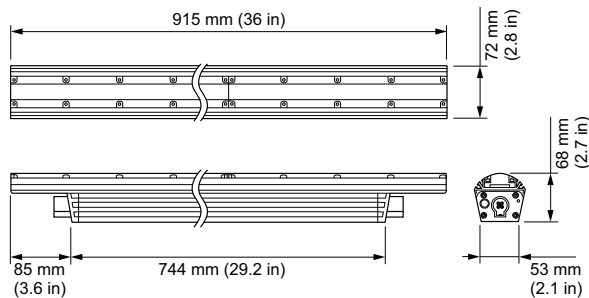

Kezdeti teljesítmény (IEC-szabványnak megfelelően)

Kezdeti bemeneti feszültség	45 W

Üzemi teljesítmény (IEC-szabványnak megfelelően)

50% fényáram-megmaradás 25 °C-on (számított)	100000
50% fényáram-megmaradás 25 °C-on (névleges)	100000
50% fényáram-megmaradás 50 °C-on (számított)	80000

50% fényáram-megmaradás 50 °C-on (névleges)	80000
70% fényáram-megmaradás 25 °C-on (számított)	60000
70% fényáram-megmaradás 25 °C-on (névleges)	100000
70% fényáram-megmaradás 50 °C-on (számított)	60000
70% fényáram-megmaradás 50 °C-on (névleges)	91000

Alkalmazási feltételek

Környezeti hőmérséklet-tartomány	-40 to +50 °C között

Termékadatok

Teljes termék kód	871829160381800
A termék megrendelési neve	BCS467 9 RGB L914
EAN/UPC - termék	8718291603818
Rendelési kód	123-000079-30
Számláló – mennyiség csomagonként	1
Számláló – csomag külső dobozonként	1
SAP anyag	910503703357
Nettó tömeg (darab)	3,800 kg
Katalógusszám	123-000079-30
A katalógusszám leírása	ColorGraze QLX Powercore, RGB, 9° x 9° Beam Angle, 914 mm (3 ft)

Méretezett rajza

Graze