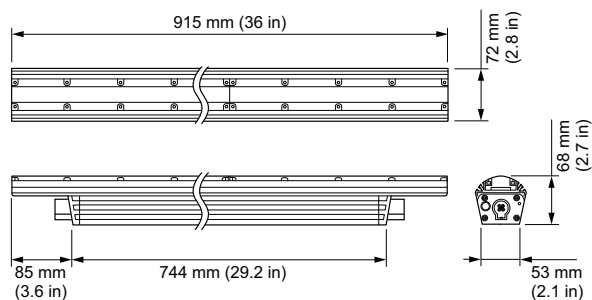

## Dados do produto

Código do produto completo	871829160385600
Nome de produto da encomenda	BCS467 60x30 RGB L914
EAN/UPC – Produto	8718291603856
Código de encomenda	123-000079-34
Código local	910503703361
Numerador — Quantidade por embalagem	1
Numerador SAP — Embalagens por exterior	1
Nº do material (12NC)	910503703361
Peso líquido (peça)	3,800 kg
Número de catálogo	123-000079-34
Descrição do número de catálogo	ColorGraze QLX Powercore, RGB, 60° x 30° Beam Angle, 914 mm (3 ft)

## Desenho dimensional

Graze

Graze