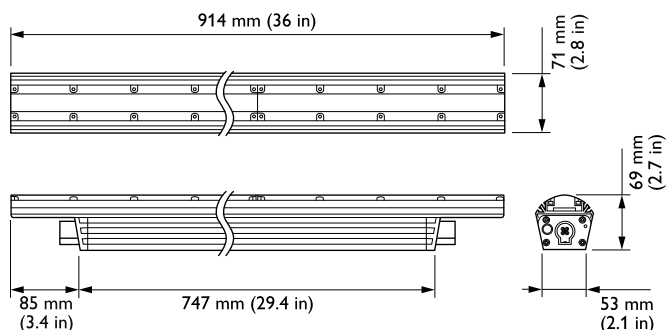

## Dados do produto

Código do produto completo	871829160385600
Nome de produto da encomenda	BCS467 60x30 RGB L914
EAN/UPC – Produto	8718291603856
Código de encomenda	123-000079-34
Código local	910503703361
Numerador — Quantidade por embalagem	1
Numerador SAP — Embalagens por exterior	1
Nº do material (12NC)	910503703361
Peso líquido (peça)	3,800 kg
Número de catálogo	123-000079-34
Descrição do número de catálogo	ColorGraze QLX Powercore, RGB, 60° x 30° Beam Angle, 914 mm (3 ft)

## Desenho dimensional

Graze

Graze