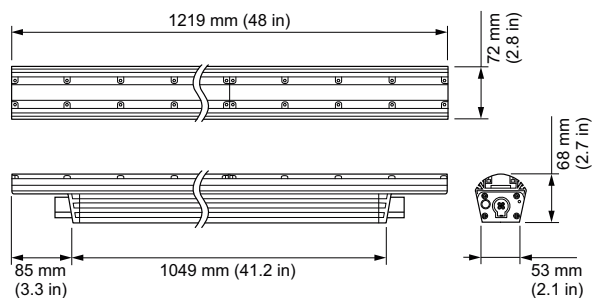

## Dados do produto

Código do produto completo	871829160390000
Nome de produto da encomenda	BCS467 60x30 RGB L1219
EAN/UPC – Produto	8718291603900
Código de encomenda	123-000079-39
Código local	910503703366
Numerador — Quantidade por embalagem	1
Numerador SAP — Embalagens por exterior	1
Nº do material (12NC)	910503703366
Peso líquido (peça)	4,700 kg
Número de catálogo	123-000079-39
Descrição do número de catálogo	ColorGraze QLX Powercore, RGB, 60° x 30° Beam Angle, 1219 mm (4 ft)

## Desenho dimensional

Graze

Graze