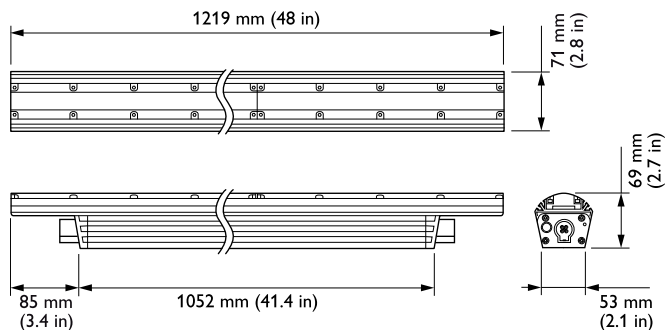

## Dados do produto

Código do produto completo	871829160390000
Nome de produto da encomenda	BCS467 60x30 RGB L1219
EAN/UPC – Produto	8718291603900
Código de encomenda	123-000079-39
Código local	910503703366
Numerador — Quantidade por embalagem	1
Numerador SAP — Embalagens por exterior	1
Nº do material (12NC)	910503703366
Peso líquido (peça)	4,700 kg
Número de catálogo	123-000079-39
Descrição do número de catálogo	ColorGraze QLX Powercore, RGB, 60° x 30° Beam Angle, 1219 mm (4 ft)

## Desenho dimensional

Graze

Graze