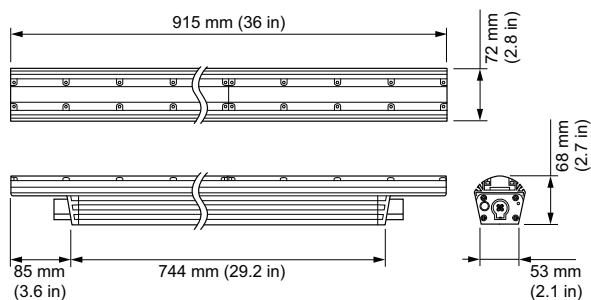

eColor Graze MX Powercore

Szín	ALU

Tanúsítvány és alkalmazási területek

Por és víz elleni védelem kódja (IP)	IP66 [Porbejutás ellen védett, vízsugár ellen védett]
Mechanikus ütődésvédelmi kód	IK10 [20 J vandal-resistant]
Rázkódásállósági szabvány	Not compliant to ANSI C136.31, 3G. Special orders are available to conform to the standard. Please contact your Color Kinetics Lighting Sales rep for custom configurations.
Rázkódásállósági minősítés	Not compliant to ANSI C136.31, 3G. Special orders are available to conform to the standard. Please contact your Color Kinetics Lighting Sales rep for custom configurations.

Kezdeti teljesítmény (IEC-szabványnak megfelelően)

Kezdeti bemeneti feszültség	45 W

Alkalmazási feltételek

Környezeti hőmérséklet-tartomány	-40 to +50 °C között

Termékadatok	
Teljes termékkód	871829160472300
A termék megrendelési neve	BCS439 10x60 GN L914
EAN/UPC - termék	8718291604723
Rendelési kód	223-000080-45
Számláló – mennyiség csomagonként	1
Számláló – csomag külső dobozonként	1
SAP anyag	910503703435
Nettó tömeg (darab)	3,800 kg
Katalógusszám	223-000080-45
A katalógusszám leírása	eColor Graze MX Powercore, Green, 10° x 60° Beam Angle, 914 mm (3 ft)

Méretezett rajza

Graze