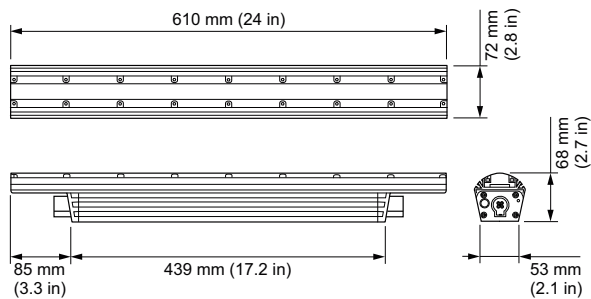

eColor Graze QLX Powercore

Optika/lencse anyaga	Polikarbonát
Hossz	609 mm
Szín	ALU

Tanúsítvány és alkalmazási területek

Por és víz elleni védelem kódja (IP)	IP66 [Porbejutás ellen védett, vízsugár ellen védett]
Mechanikus ütődésvédelmi kód	IK10 [20 J vandal-resistant]
Rázkódásállósági szabvány	Complies with ANSI C136.31, 3G
Rázkódásállósági minősítés	Complies with ANSI C136.31, 3G

Kezdeti teljesítmény (IEC-szabványnak megfelelően)

Kezdeti bemeneti feszültség	28 W

Alkalmazási feltételek

Környezeti hőmérséklet-tartomány	-40 to +50 °C között

Termékadatok	
Teljes termékkód	871829160696399
A termék megrendelési neve	BCS447 15x30 GN L609
EAN/UPC - termék	8718291606963
Rendelési kód	223-000081-29
Számláló – mennyiség csomagonként	1
Számláló – csomag külső dobozonként	4
SAP anyag	910503703498
Nettó tömeg (darab)	2,700 kg
Katalógusszám	223-000081-29
A katalógusszám leírása	eColor Graze QLX Powercore, Green, 15° x 30° Beam Angle, 610 mm (2 ft)

Méretezett rajza

Graze