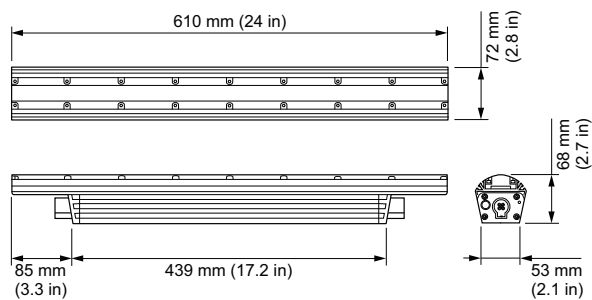

eColor Graze EC Powercore

eColor Graze EC Powercore, Red, 90° x 90° Beam Angle, 610 mm (2 ft)

Rød - 90° x 90° - 609 mm - Aluminium

Noen utvendige arkitektoniske detaljer krever mykt fylllys. Graze EC Powercore gir denne effekten sammen med den dokumenterte og varige designen fra Graze Powercore-produktserien og lavt strømforbruk.

Produktnavn for bestilling BCS448 RD L609

EAN/UPC – produkt 8718291607816

Bestillingskode 223-000082-04

SAP-teller – antall per pakke 1

SAP-teller – pakker per utvendige 4

SAP-materialer 910503703553

SAP-nettvekt (stykk) 2,700 kg

Katalognummer 223-000082-04

Katalognummerbeskrivelse eColor Graze EC Powercore, Red, 90° x 90° Beam Angle, 610 mm (2 ft)

Målskisse

Graze