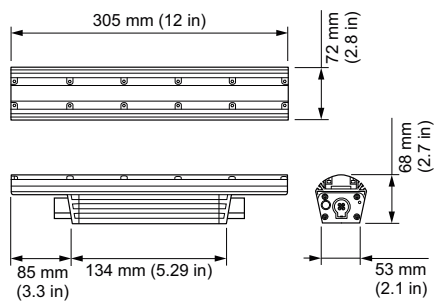

iW Graze QLX Powercore

Rázkódásállósági minősítés	Complies with ANSI C136.31, 3G
Kezdeti teljesítmény (IEC-szabványnak megfelelően)	
Kezdeti bemeneti feszültség	15 W
Alkalmazási feltételek	
Környezeti hőmérséklet-tartomány	-20 és +50 °C között
Termékadatok	
Teljes termékkód	871829160982799
A termék megrendelési neve	BCS437 30x60/2700-6500 L305
EAN/UPC - termék	8718291609827

Rendelési kód	523-000079-23
Számláló – mennyiség csomagonként	1
Számláló – csomag külső dobozonként	4
SAP anyag	910503703667
Nettó tömeg (darab)	0,345 kg
Katalógusszám	523-000079-23
A katalógusszám leírása	iW Graze QLX Powercore, 30° x 60° Beam Angle, 305 mm (1 ft)

Méretezett rajza

Graze