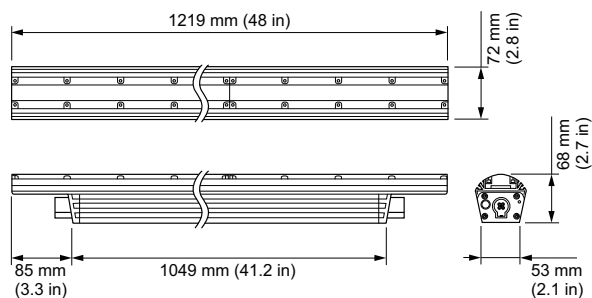

iW Graze QLX Powercore

Please contact your Color Kinetics Lighting
Sales rep for custom configurations.

Suorituskyky alussa (IEC-yhteensopiva)

Ottoteho alussa 60 W

Käyttökohteiden olosuhteet

Ympäristölämpötila-alue -20 ... +50 °C

Tuotetiedot

Koko tuotekoodi 871829160964300
Tilaustuotteen nimi BCS437 15x30/2700-6500 L1219
EAN/UPC – tuote 8718291609643

Tilauskoodi	523-000079-37
SAP-osoittaja – määrä/pakkaus	1
SAP-osoittaja – pakkauksia ulommassa	1
SAP-materiaali	910503703681
SAP-nettopaino (kappale)	4,700 kg
Luettelonumero	523-000079-37
Luettelonumeron kuvaus	iW Graze QLX Powercore, 15° x 30° Beam Angle, 1219 mm (4 ft)

Mittapiirros

Graze