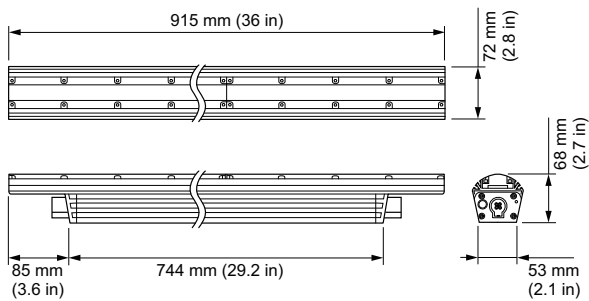

eW Graze MX Powercore

Tärinästandardi	Not compliant to ANSI C136.31, 3G. Special orders are available to conform to the standard. Please contact your Color Kinetics Lighting Sales rep for custom configurations.

Tärinästandardi	Not compliant to ANSI C136.31, 3G. Special orders are available to conform to the standard. Please contact your Color Kinetics Lighting Sales rep for custom configurations.

Suorituskyky alussa (IEC-yhteensopiva)

Valovirta alussa (järjestelmän valovirta)	1845 lm
LED-valaisimen tehokkuus alussa	45,9 lm/W
Alun vast. värilämpötila	2700 K
Alun värintoistoindeksi	>80
Ottoteho alussa	42 W

Suorituskyky ajan mittaan (IEC-yhteensopiva)

Valovirran pysyvyys 50 %, kun ilmoitettu 25 °C	60000
Valovirran pysyvyys 50 %, kun ilmoitettu 50 °C	60000

Valovirran pysyvyys 70 %, kun ilmoitettu 25 °C	60000
Valovirran pysyvyys 70 %, kun ilmoitettu 50 °C	60000

Käyttökohteiden olosuhteet

Ympäristölämpötila-alue	-20 ... +50 °C

Tuotetiedot

Koko tuotekoodi	871829161052600
Tilastuotteen nimi	BCS419 30x60/2700 L914
EAN/UPC – tuote	8718291610526
Tilaukoodi	523-000080-39
SAP-osoittaja – määrä/pakkaus	1
SAP-osoittaja – pakkauksia ulomassa	1
SAP-materiaali	910503703727
Net Weight (Piece)	3,800 kg
Luettelonumero	523-000080-39
Luettelonumeron kuvaus	eW Graze MX Powercore, 2700 K, 30° x 60° Beam Angle, 914 mm (3 ft)

Mittapiirros

BCS419 30x60/2700 L914