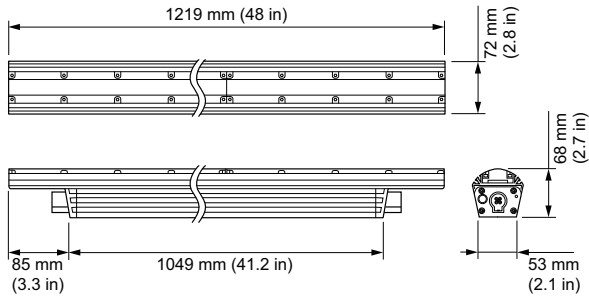

eW Graze MX Powercore

Tärinästandardi	Not compliant to ANSI C136.31, 3G. Special orders are available to conform to the standard. Please contact your Color Kinetics Lighting Sales rep for custom configurations.

Suorituskyky alussa (IEC-yhteensopiva)

Alun vast. väriämpötila	5500 K
Ottoteho alussa	60 W

Suorituskyky ajan mittaan (IEC-yhteensopiva)

Valovirran pysyvyys 50 %, kun ilmoitettu 25 °C	60000
Valovirran pysyvyys 50 %, kun ilmoitettu 50 °C	60000
Valovirran pysyvyys 70 %, kun ilmoitettu 25 °C	60000
Valovirran pysyvyys 70 %, kun ilmoitettu 50 °C	60000

Käyttökohteiden olosuhteet

Ympäristölämpötila-alue	-20 ... +50 °C

Tuotetiedot

Koko tuotekoodi	871829161072400
Tilastuotteen nimi	BCS419 60x30/5500 L1219
EAN/UPC – tuote	8718291610724
Tilauskoodi	523-000080-59
SAP-osoittaja – määrä/pakkaus	1
SAP-osoittaja – pakkauksia ulommassa	1
SAP-materiaali	910503703747
SAP-nettopaino (kappale)	4,700 kg
Luettelonumero	523-000080-59
Luettelonumeron kuvaus	eW Graze MX Powercore, 5500 K, 60° x 30° Beam Angle, 1219 mm (4 ft)

Mittapiirros

BCS419 60x30/5500 L1219