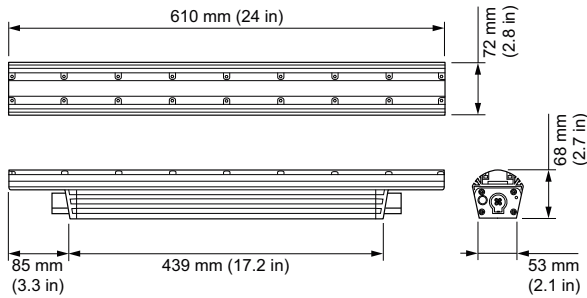

eW Graze QLX Powercore

Tärinästandardi	Complies with ANSI C136.31, 3G
FCC-merkintä	FCC Class A
Tärinästandardi	Complies with ANSI C136.31, 3G
Suorituskyky alussa (IEC-yhteensopiva)	
Alun vast. värilämpötila	4000 K
Ottoteho alussa	28 W
Suorituskyky ajan mittaan (IEC-yhteensopiva)	
Valovirran pysyvyys 50 %, kun ilmoitettu 25 °C	60000
Valovirran pysyvyys 50 %, kun ilmoitettu 50 °C	60000
Valovirran pysyvyys 70 %, kun ilmoitettu 25 °C	60000
Valovirran pysyvyys 70 %, kun ilmoitettu 50 °C	60000

Käyttökohteiden olosuhteet

Ympäristölämpötila-alue	-40 ... +50 °C
Tuotetiedot	
Koko tuotekoodi	871829161119699
Tilaustuotteen nimi	BCS427 9/4000 L609
EAN/UPC – tuote	8718291611196
Tilauskoodi	523-000081-16
SAP-osoittaja – määrä/pakkaus	1
SAP-osoittaja – pakkauksia ulommassa	4
SAP-materiaali	910503703763
Net Weight (Piece)	2,700 kg
Luettelonumero	523-000081-16
Luettelonumeron kuvaus	eW Graze QLX Powercore, 4000 K, 9° x 9° Beam Angle, 610 mm (2 ft)

Mittapiirros

BCS427 9/4000 L609