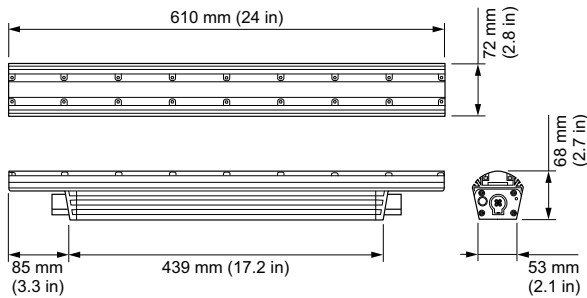

eW Graze QLX Powercore

Tärinästandardi	Complies with ANSI C136.31, 3G
Tärinästandardi	Complies with ANSI C136.31, 3G

Suorituskyky alussa (IEC-yhteensopiva)

Alun vast. väriämpötila	2700 K
Ottoteho alussa	28 W

Suorituskyky ajan mittaan (IEC-yhteensopiva)

Valovirran pysyvyys 50 %, kun ilmoitettu 25 °C	60000
Valovirran pysyvyys 50 %, kun ilmoitettu 50 °C	60000
Valovirran pysyvyys 70 %, kun ilmoitettu 25 °C	60000
Valovirran pysyvyys 70 %, kun ilmoitettu 50 °C	60000

Käyttökohteiden olosuhteet

Ympäristölämpötila-alue	-40 ... +50 °C

Tuotetiedot

Koko tuotekoodi	871829161130199
Tilaustuotteen nimi	BCS427 60x30/2700 L609
EAN/UPC – tuote	8718291611301
Tilauskoodi	523-000081-27
SAP-osoittaja – määrä/pakkaus	1
SAP-osoittaja – pakkauksia ulommassa	4
SAP-materiaali	910503703774
Net Weight (Piece)	2,700 kg
Luettelonumero	523-000081-27
Luettelonumeron kuvaus	eW Graze QLX Powercore, 2700 K, 60° x 30° Beam Angle, 610 mm (2 ft)

Mittapiirros

BCS427 60x30/2700 L609