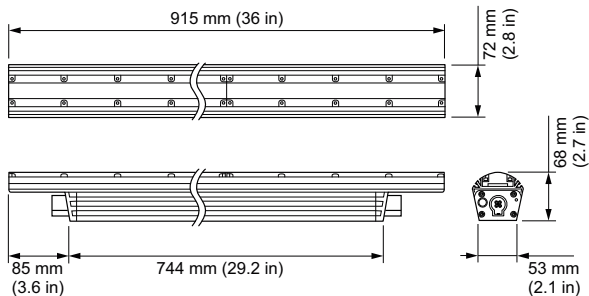

## Механические компоненты и корпус

Материал корпуса	Формованный алюминий
Материал оптической крышки/линзы	Поликарбонат
Длина	914 mm
Цвет	Aluminum

## Данные об изделии

Полный код продукта	871829161137000
Название продукта для заказа	BCS427 10x60/4000 L914
EAN/UPC — продукт	8718291611370
Код заказа	523-000081-34
Нумератор — количество на упаковку	1
Нумератор — упаковок на внешний короб	1
Материал (SAP)	910503703781
Вес нетто (шт.)	3,800 kg
Номер по каталогу	523-000081-34
Номер по каталогу, описание	eW Graze QLX Powercore, 4000 K, 10° x 60° Beam Angle, 914 mm (3 ft)

## Чертеж размеров

BCS427 10x60/4000 L914