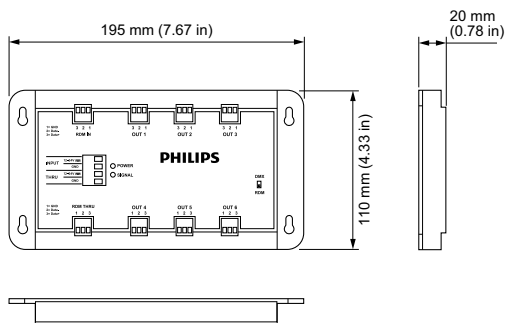

## VAYACT LRC2013 DMX 6-SPLITTER RB-6WM

DMX controlled 6-way splitter (RB-6WM)

Philips Vaya DMX Booster je 6výstupový DMX/RDM rozdělovač s průchodem DMX/RDM, který podporuje dvousměrnou komunikaci pro nalezení, adresování a DMX ovládání produktů Philips Vaya. Příchozí DMX/RDM signál jednotka rozděljuje do šesti samostatných výstupních kanálů, což umožňuje rozšíření počtu ovládaných zařízení z 32 na 6 × 32. Výstupní terminály jsou elektronicky izolovány od vstupního a RDM portu a sdílejí uzemnění. Všech šest výstupních portů má nezávislý výstupní předřadník, který zesiluje signál DMX/RDM.

### Údaje o produktu

General Information		EAN/UPC – výrobek	
Popis typu	DMX 6-SPLITTER RB-6WM [ DMX controlled 6-way splitter (RB-6WM)]	Objednací kód	60102999
Značka CE	CE mark	Číslování – počet v balení	1
Typové číslo	LRC2013	Číslování – balení v krabici	32
Product Data		Materiál č. (12NC)	910503704250
Úplný kód výrobku	871829160102999	Celková hmotnost (kus)	0,500 kg
Objednací název produktu	VAYACT LRC2013 DMX 6-SPLITTER RB-6WM		

## Rozměrové výkresy

Vaya controls VAYACT