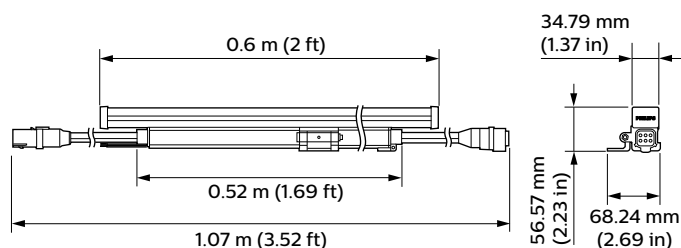

Vaya Linear LP

Complies with ANSI C136.31

Initialkennwerte (IEC konform)

Lichtstrom-Neuwert	288 lm
Systemleistung	14 W

Lebensdauer kennwerte (IEC konform)

Lumen Maintenance 50% at 25°C Calculated	100000
Lumen Maintenance 50% at 25°C Reported	60000
Lumen Maintenance 50% at 40°C Calculated	100000
Lumen Maintenance 50% at 40°C Reported	60000
Lumen Maintenance 70% at 25°C Calculated	100000
Lumen Maintenance 70% at 25°C Reported	60000
Lumen Maintenance 70% at 40°C Calculated	100000
Lumen Maintenance 70% at 40°C Reported	60000

Anwendungsparameter

Umgebungstemperaturbereich	-40 bis +40 °C

Produktdaten

Gesamt-Produktcode	871829162018199
Bestell-Produktname	BCP421 28x84 RGB L610 CE
EAN/UPC - Produkt	8718291620181
Bestellcode	62018199
Anzahl pro Verpackung	1
Anzahl pro Umverpackung	4
Material-Nr. (12NC)	910503704422
Nettogewicht (Einzelteil)	1,120 kg

IK07

Abmessungsskizzen

Vaya