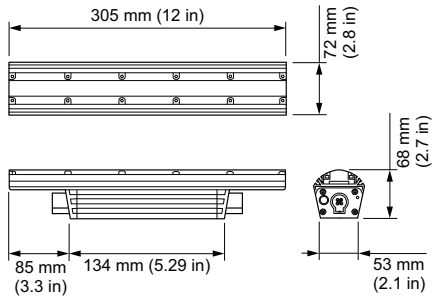

ColorGraz e MX4 Powercore

Prestaties gedurende de tijd (conform IEC)

Lumen Maintenance 50% at 25°C Reported	75000
Lumen Maintenance 50% at 50°C Reported	70000
Lumen Maintenance 70% at 25°C Calculated	100000
Lumen Maintenance 70% at 25°C Reported	70000
Lumen Maintenance 70% at 50°C Calculated	100000
Lumen Maintenance 70% at 50°C Reported	65000

Toepassingsomstandigheden

Bereik omgevingstemperatuur	-40 tot +50 °C

Productgegevens

Volledige productcode	871829161978999

Productnaam voor bestelling	BCS559 10x60 RGBW L305
EAN/UPC - Product	8718291619789
Bestelcode	61978999
Local Code	BCS559RGBW10L3
Numerator - Aantal per pak	1
Numerator - Dozen per buitendoos	4
Materiaalnr. (12NC)	910503704682
Netto gewicht (per stuk)	1,200 kg

Maatschets

Graze