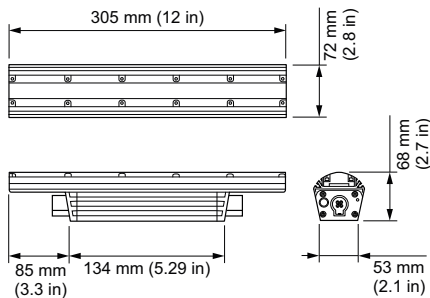

ColorGrazе MX4 Powercore

vibrasjonsklassifisering	Complies with ANSI C136.31, 3G
EPREL-registreringsnummeret er:	887819
Innledende ytelse (i samsvar med IEC)	
Opprinnelig lysytelse (systemlysyttelse)	628 lm
Opprinnelig lyseffekt for LED-armatur	34,9 lm/W
Opprinnelig inngangseffekt	18.5 W
Ytelse over tid (i samsvar med IEC)	
Rapportert 50 % lumenedlikehold ved 25 °C	75000
Rapportert 50 % lumenedlikehold ved 50 °C	70000
Beregnet 70 % lumenedlikehold ved 25 °C	100000
Rapportert 70 % lumenedlikehold ved 25 °C	70000
Beregnet 70 % lumenedlikehold ved 50 °C	100000
Rapportert 70 % lumenedlikehold ved 50 °C	65000
Bruksforhold	
For omgivelsestemperaturer mellom	-40 to +50 °C

Produktdata

Fullstendig produktkode	871829161980299
Produktnavn for bestilling	BCS559 30x60 RGBW L305
EAN/UPC – produkt	8718291619802
Bestillingskode	423-000001-03
SAP-teller – antall per pakke	1
SAP-teller – pakker per utvendige	4
SAP-materialer	910503704684
Net Weight (Piece)	1,200 kg
Katalognummer	423-000001-03
Katalognummerbeskrivelse	ColorGrazе MX4 Powercore, RGBW, 30° x 60° Beam Angle, 305 mm (1 ft)

Målskisse

BCS559 30x60 RGBW L305