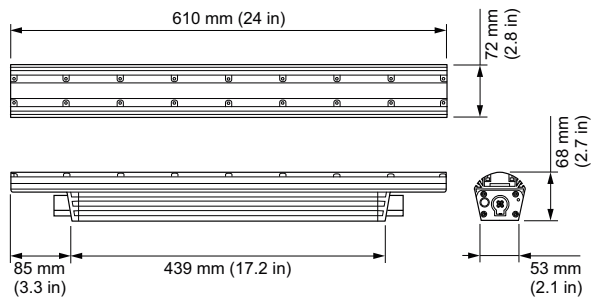

ColorGrazе MX4 Powercore

EPREL-registreringsnummeret er:	887823
Innledende ytelse (i samsvar med IEC)	
Opprinnelig lysytelse	1244 lm
Opprinnelig lyseffekt for LED-armatur	34,4 lm/W
Opprinnelig inngangseffekt	37 W
Ytelse over tid (i samsvar med IEC)	
Rapportert 50 % lumenedlikehold ved 25 °C	75000
Rapportert 50 % lumenedlikehold ved 50 °C	70000
Beregnet 70 % lumenedlikehold ved 25 °C	100000
Rapportert 70 % lumenedlikehold ved 25 °C	70000
Beregnet 70 % lumenedlikehold ved 50 °C	100000
Rapportert 70 % lumenedlikehold ved 50 °C	65000
Bruksforhold	
For omgivelsestemperaturer mellom	-40 to +50 °C

Produktdata

Fullstendig produktkode	871829161984099
Produktnavn for bestilling	BCS559 15x30 RGBW L609
EAN/UPC – produkt	8718291619840
Bestillingskode	423-000001-07
SAP-teller – antall per pakke	1
SAP-teller – pakker per utvendige	4
SAP-materialer	910503704688
Net Weight (Piece)	0,825 kg
Katalognummer	423-000001-07
Katalognummerbeskrivelse	ColorGrazе MX4 Powercore, RGBW, 15° x 30° Beam Angle, 610 mm (2 ft)

Målskisse

BCS559 15x30 RGBW L609