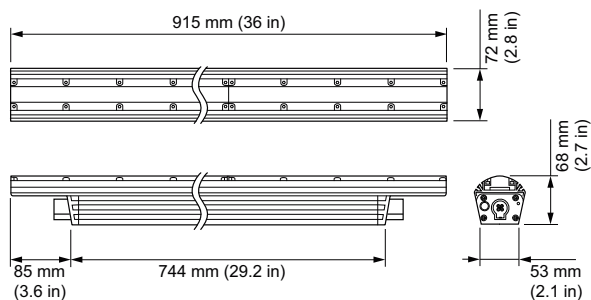

Первоначальная производительность (соответствие МЭК)

Начальная светотдача	1857 lm
Начальная эффективность освещения светодиода	34,9 lm/W
Начальная входная мощность	55.5 W

Производительность со временем (соответствие МЭК)

Стабильность светового потока (сообщаемая): 50% при 25 °C	75000
Стабильность светового потока (сообщаемая): 50% при 50 °C	70000
Стабильность светового потока (расчетная): 70% при 25 °C	100000
Стабильность светового потока (сообщаемая): 70% при 25 °C	70000

Стабильность светового потока (расчетная): 70% при 50 °C	100000
Стабильность светового потока (сообщаемая): 70% при 50 °C	65000

Условия эксплуатации

Диапазон температуры окружающей среды	-40 to +50 °C

Данные об изделии

Полный код продукта	871829161958100
Название продукта для заказа	BCS559 10x60 RGBW L914
EAN/UPC — продукт	8718291619581
Код заказа	423-000001-11
Нумератор — количество на упаковку	1
Нумератор — упаковок на внешний короб	1
Материал (SAP)	910503704692
Вес нетто (шт.)	3,800 kg
Номер по каталогу	423-000001-11
Номер по каталогу, описание	ColorGrazе MX4 Powercore, RGBW, 10° x 60° Beam Angle, 914 mm (3 ft)

Чертеж размеров

BCS559 10x60 RGBW L914