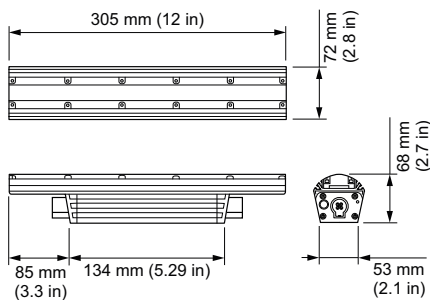

ColorGrazе MX4 Powercore

vibrasjonsklassifisering	Complies with ANSI C136.31, 3G
EPREL-registreringsnummeret er:	887718

Innledende ytelse (i samsvar med IEC)

Opprinnelig lysytelse (systemlysyttelse)	547 lm
Opprinnelig lyseffekt for LED-armatur	27 lm/W
Opprinnelig inngangseffekt	18.5 W

Ytelse over tid (i samsvar med IEC)

Rapportert 50 % lumenedlikehold ved 25 °C	7500
Rapportert 50 % lumenedlikehold ved 50 °C	70000
Beregnet 70 % lumenedlikehold ved 25 °C	100000
Rapportert 70 % lumenedlikehold ved 25 °C	70000
Beregnet 70 % lumenedlikehold ved 50 °C	100000
Rapportert 70 % lumenedlikehold ved 50 °C	65000

Bruksforhold

For omgivelsestemperaturer mellom	-40 to +50 °C

Produktdata

Fullstendig produktkode	871829161990199
Produktnavn for bestilling	BCS559 30x60 RGBA L305
EAN/UPC – produkt	8718291619901
Bestillingskode	423-000002-03
SAP-teller – antall per pakke	1
SAP-teller – pakker per utvendige	4
SAP-materialer	910503704705
Net Weight (Piece)	1,200 kg
Katalognummer	423-000002-03
Katalognummerbeskrivelse	ColorGrazе MX4 Powercore, RGBA, 30° x 60° Beam Angle, 305 mm (1 ft)

Målskisse

BCS559 30x60 RGBA L305