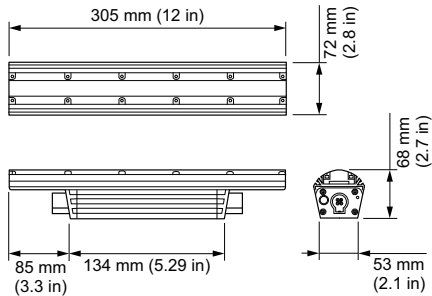

ColorGraz e MX4 Powercore

Prestaties gedurende de tijd (conform IEC)

Lumen Maintenance 50% at 25°C Reported	7500
Lumen Maintenance 50% at 50°C Reported	70000
Lumen Maintenance 70% at 25°C Calculated	100000
Lumen Maintenance 70% at 25°C Reported	70000
Lumen Maintenance 70% at 50°C Calculated	100000
Lumen Maintenance 70% at 50°C Reported	65000

Toepassingsomstandigheden

Bereik omgevingstemperatuur	-40 tot +50 °C

Productgegevens

Volledige productcode	871829161991899

Productnaam voor bestelling	BCS559 60x30 RGBA L305
EAN/UPC - Product	8718291619918
Bestelcode	61991899
Local Code	BCS559RGBA60L3
Numerator - Aantal per pak	1
Numerator - Dozen per buitendoos	4
Materiaalnr. (12NC)	910503704706
Netto gewicht (per stuk)	1,200 kg

Maatschets

Graze