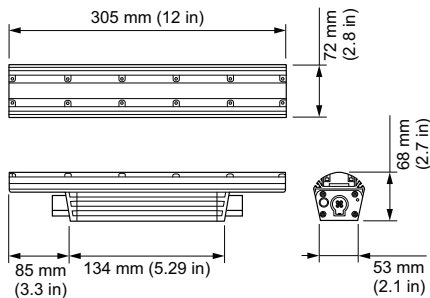

ColorGrazе MX4 Powercore

vibrasjonsklassifisering	Complies with ANSI C136.31, 3G
EPREL-registreringsnummeret er:	887719

Innledende ytelse (i samsvar med IEC)

Opprinnelig lysytelse (systemlysyttelse)	561 lm
Opprinnelig lyseffekt for LED-armatur	28 lm/W
Opprinnelig inngangseffekt	18.5 W

Ytelse over tid (i samsvar med IEC)

Rapportert 50 % lumenedlikehold ved 25 °C	7500
Rapportert 50 % lumenedlikehold ved 50 °C	70000
Beregnet 70 % lumenedlikehold ved 25 °C	100000
Rapportert 70 % lumenedlikehold ved 25 °C	70000
Beregnet 70 % lumenedlikehold ved 50 °C	100000
Rapportert 70 % lumenedlikehold ved 50 °C	65000

Bruksforhold

For omgivelsestemperaturer mellom	-40 to +50 °C

Produktdata

Fullstendig produktkode	871829161991899
Produktnavn for bestilling	BCS559 60x30 RGBA L305
EAN/UPC – produkt	8718291619918
Bestillingskode	423-000002-04
SAP-teller – antall per pakke	1
SAP-teller – pakker per utvendige	4
SAP-materialer	910503704706
Net Weight (Piece)	1,200 kg
Katalognummer	423-000002-04
Katalognummerbeskrivelse	ColorGrazе MX4 Powercore, RGBA, 60° x 30° Beam Angle, 305 mm (1 ft)

Målskisse

BCS559 60x30 RGBA L305