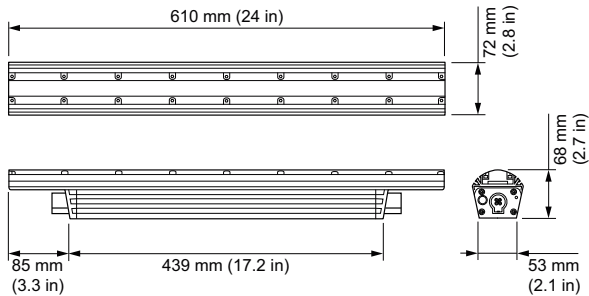

ColorGraz e MX4 Powercore

Prestaties gedurende de tijd (conform IEC)

Lumen Maintenance 50% at 25°C Reported	7500
Lumen Maintenance 50% at 50°C Reported	70000
Lumen Maintenance 70% at 25°C Calculated	100000
Lumen Maintenance 70% at 25°C Reported	70000
Lumen Maintenance 70% at 50°C Calculated	100000
Lumen Maintenance 70% at 50°C Reported	65000

Toepassingsomstandigheden

Bereik omgevingstemperatuur	-40 tot +50 °C

Productgegevens

Volledige productcode	871829161995699

Productnaam voor bestelling	BCS559 30x60 RGBA L609
EAN/UPC - Product	8718291619956
Bestelcode	61995699
Local Code	BCS559RGBA30L6
Numerator - Aantal per pak	1
Numerator - Dozen per buitendoos	4
Materiaalnr. (12NC)	910503704710
Netto gewicht (per stuk)	2,700 kg

Maatschets

Graze