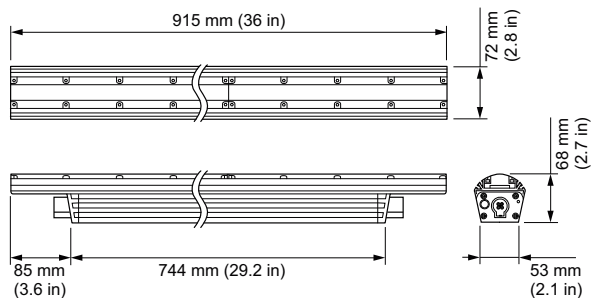

Suorituskyky alussa (IEC-yhteensopiva)

Valovirta alussa (järjestelmän valovirta)	1629 lm
LED-valaisimen tehokkuus alussa	27 lm/W
Ottoteho alussa	55.5 W

Suorituskyky ajan mittaan (IEC-yhteensopiva)

Valovirran pysyvyys 50 %, kun ilmoitettu 25 °C	75000
Valovirran pysyvyys 50 %, kun ilmoitettu 50 °C	70000
Valovirran pysyvyys 70 %, kun laskettu 25 °C	100000
Valovirran pysyvyys 70 %, kun ilmoitettu 25 °C	70000

Valovirran pysyvyys 70 %, kun laskettu 50 °C	100000
Valovirran pysyvyys 70 %, kun ilmoitettu 50 °C	65000

Käyttökohteiden olosuhteet

Ympäristölämpötila-alue	-40 ... +50 °C

Tuotetiedot

Koko tuotekoodi	871829161968000
Tilaustuotteen nimi	BCS559 10x60 RGBA L914
EAN/UPC – tuote	8718291619680
Tilauskoodi	423-000002-11
SAP-osoittaja – määrä/pakkaus	1
SAP-osoittaja – pakkauksia ulomassa	1
SAP-materiaali	910503704713
Net Weight (Piece)	3,800 kg
Luettelonumero	423-000002-11
Luettelonumeron kuvaus	ColorGraze MX4 Powercore, RGBA, 10° x 60° Beam Angle, 914 mm (3 ft)

Mittapiirros

BCS559 10x60 RGBA L914