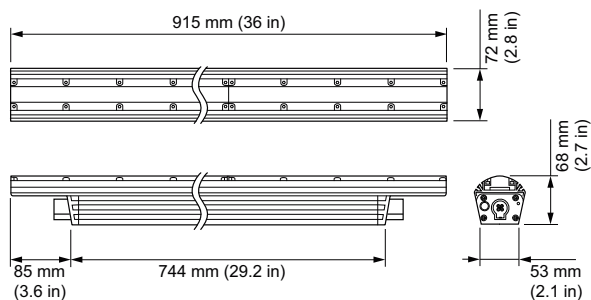

Первоначальная производительность (соответствие МЭК)

Начальная светотдача	1683 lm
Начальная эффективность освещения светодиода	28 lm/W
Начальная входная мощность	55.5 W

Производительность со временем (соответствие МЭК)

Стабильность светового потока (сообщаемая): 50% при 25 °C	7500
Стабильность светового потока (сообщаемая): 50% при 50 °C	70000
Стабильность светового потока (расчетная): 70% при 25 °C	100000
Стабильность светового потока (сообщаемая): 70% при 25 °C	70000

Стабильность светового потока (расчетная): 70% при 50 °C	100000
Стабильность светового потока (сообщаемая): 70% при 50 °C	65000

Условия эксплуатации

Диапазон температуры окружающей среды	-40 to +50 °C

Данные об изделии

Полный код продукта	871829161971000
Название продукта для заказа	BCS559 60x30 RGBA L914
EAN/UPC — продукт	8718291619710
Код заказа	423-000002-14
Нумератор — количество на упаковку	1
Нумератор — упаковок на внешний короб	1
Материал (SAP)	910503704716
Вес нетто (шт.)	3,800 kg
Номер по каталогу	423-000002-14
Номер по каталогу, описание	ColorGrazе MX4 Powercore, RGBA, 60° x 30° Beam Angle, 914 mm (3 ft)

Чертеж размеров

BCS559 60x30 RGBA L914