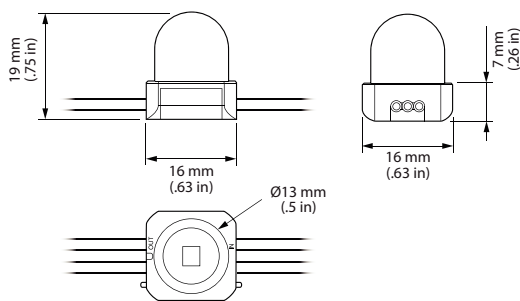

Условия эксплуатации

Диапазон температуры окружающей среды -40 to +50 °C

Данные об изделии

Полный код продукта	871829162290199
Название продукта для заказа	BGC494 50 RGB TSDM4 WH
EAN/UPC — продукт	8718291622901
Код заказа	101-000076-00
Нумератор — количество на упаковку	1
Нумератор— упаковок на внешний короб	12
Материал (SAP)	910503705490
Вес нетто (шт.)	0,683 kg
Номер по каталогу	101-000076-00
Номер по каталогу, описание	iColor Flex MX gen2, Translucent Dome Lens, White Housing, 4 in On-Center Node Spacing

IP66

Чертеж размеров

BGC494 50 RGB TSDM4 WH