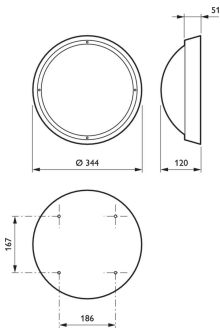

Temperatur

Omgivende temperaturområde	-20 til +35 °C

Lysstyringssystemer og dæmpning

Dæmpbar	Nej
Driver/strømenhed/transformer	Strømforsyningsenhed (Til/Fra)
Konstant lysudbytte	Nej

Mekanik og armaturhus

Materiale for lampehus	Kompositmaterialer
Reflektormateriale	-
Optikmateriale	Polykarbonat
Optikafskærmning/objektivmateriale	Polykarbonat
Fikseringsmateriale	Polyamid
Farve på armaturhus	Hvid

Optikafskærmning/objektivfinish	Opal
Samlet højde	120 mm
Samlet diameter	344 mm

Godkendelse og anvendelsesområde

Kode for indtrængningsbeskyttelse	IP65 [Beskyttet mod støvindrængning, stænktæt]
Kode for mekanisk stødbeskyttelse	IK10 [20 J, modstandsdygtig over for hærværk]
Beskyttelsesklasse IEC	Sikkerhedsklasse I

Indledende ydelse (overholder IEC-standarden)

Lysstrømstolerance	+/-10%
Indledende kromaticitet	(0.47, 0.42) SDCM<3
Tolerance for strømforbrug	+/-10%

Anvendelsesbetingelser

Ydeevne – omgivende temperatur Tq	25 °C
Velegnet til tilfældigt skift	Nej

Produktdata

Ordreproduktnavn	WL120V LED16S/830 PSU WH
Det fulde produktnavn	WL120V LED16S/830 PSU WH
Full EOC	871869606639399
Ordrekode	06639399
Materialenr. (12NC)	910503910016
SAP-tæller – antal pr. pakke	1
EAN/UPC - Produkt/Æske	8718696066393
Tæller – antal pakker pr. kasse (udvendig emballage)	6
EAN/UPC – kasse	8718696066515

Målskitse