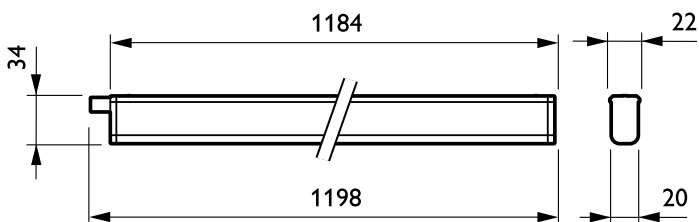

Mekanik och armaturhus

Armaturhusets material	Polykarbonat
Material i reflektor	-
Material i optiken – LOV	-
Optisk kupa/linsmaterial – LOV	Polykarbonat
Fixation material	Stål
Armaturhusets färg	Vit
Ytbehandling på optikavskärmning/lins – LOV	Opaliserad
Total längd	1 198 mm
Total bredd	22 mm
Total höjd	34 mm

Mått (höjd × bredd × djup)	34 x 22 x 1198 mm

Användning och godkännande

Kod för kapslingsklass	IP40 [Kabelskyddad]
Skyddskod för mekanisk påverkan	IK02 [0,2 J standard]
Skyddsklass IEC	Säkerhetsklass II

Ursprunglig prestanda (IEC-kompatibel)

Tolerans för ljusflöde	+/-10%
Initial kromaticitet	(0.39, 0.38) SDCM<5
Energiförbrukningstolerans	+/-10%

Prestanda över tid (IEC-kompatibel)

Felfrekvens för styrsystemet vid snittlivslängd på 50 000 tim	7,5 %
Bibehållet ljusflöde (vid snittlivslängd* på 50 000 tim)	L65

Användningsförhållanden

Prestanda omgivningstemperatur Tq	25 °C
Lämplig för slumpmässig brytning	Nej

Produktdata

Beställningsproduktnamn	BN132C LED12S/840 PSU L1200
Fullständigt produktnamn	BN132C LED12S/840 PSU L1200
Full EOC	871869607243199
Beställningsnummer	07243199
Materialnummer (12NC)	910503910156
SAP-Räknare – Antal per förpackning	1
EAN/UPC – Produkt/fodral	8718696072431
Räknare – antal förpackningar per kartong	24
EAN/UPC – Hölje	8718696072530

Måttskiss