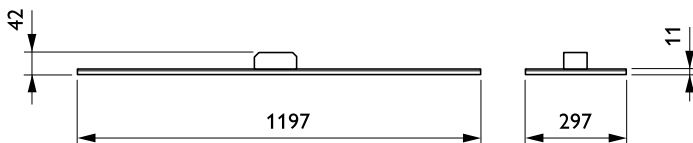

Dimbaar	Ja
Driver/VSA	Voedingsunit met DALI-interface
Bedieningsinterface	DALI
Constance lichtopbrengst	Nee

Eigenschappen behuizing en afmetingen

Materiaal behuizing	Aluminium
Reflectormateriaal	-
Materiaal optiek	-
Materiaal optische lichtkap/lens	Polycarbonaat
Fixation materiaal	-
Kleur behuizing	Wit
Afwerking optische lichtkap/lens	Opaal
Totale lengte	1.197 mm
Totale breedte	297 mm
Totale hoogte	42 mm

Afmetingen (hoogte x breedte x diepte)	42 x 297 x 1197 mm

Keurmerken en classificaties

Beschermingsklasse	IP 20/44 [Bescherming tegen vingers, bescherming tegen draden, spatwaterdicht]
IK-classificatie	IK02 [0,2 J standaard]
Beschermingsklasse IEC	Veiligheidsklasse II

Initiële prestaties (conform IEC)

Tolerantie lichtstroom	+/-10%
Aanvankelijke kleurkwaliteit	(0.44, 0.41) SDCM <5
Tolerantie energieverbruik	+/-10%

Toepassingsomstandigheden

Prestaties bij omgevingstemperatuur Tq	25 °C
Maximaal dimniveau	1%
Geschikt voor willekeurige schakeling	Ja

Productgegevens

Productnaam voor bestelling	RC127V LED34S/830 PSD W30L120 OC
Volledige productnaam	RC127V LED34S/830 PSD W30L120 OC
Full EOC	871869607095600
Bestelcode	07095600
Materiaaln. (12NC)	910503910266
Lokale code	RC127LED3419
Numerator - Aantal per pak	1
EAN/UPC - product/behuizing	8718696070956
Numerator - Dozen per buitendoos	1
EAN/UPC - Case	8718696070956

Maatschets