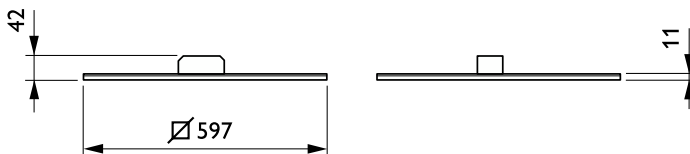

Operationele temperatuur

Omgevingstemperatuurbereik	+10 tot +40 °C

Dimbaarheid en regelsystemen

Dimbaar	Nee
Driver/VSA	Voedingsunit (aan/uit)
Constante lichtopbrengst	Nee

Eigenschappen behuizing en afmetingen

Materiaal behuizing	Aluminium
Reflectormateriaal	-
Materiaal optiek	-
Materiaal optische lichtkap/lens	Polycarbonaat
Fixation materiaal	-
Kleur behuizing	Wit
Afwerking optische lichtkap/lens	Opaal
Totale lengte	597 mm
Totale breedte	597 mm
Totale hoogte	42 mm
Afmetingen (hoogte x breedte x diepte)	42 x 597 x 597 mm

Keurmerken en classificaties

Beschermingsklasse	IP 20 [Bescherming tegen vingers]
IK-classificatie	IK02 [0,2 J standaard]
Beschermingsklasse IEC	Veiligheidsklasse II

Initiële prestaties (conform IEC)

Tolerantie lichtstroom	+/-10%
Aanvankelijke kleurkwaliteit	(0.44, 0.41) SDCM <5
Tolerantie energieverbruik	+/-10%

Toepassingsomstandigheden

Prestaties bij omgevingstemperatuur Tq	25 °C
Geschikt voor willekeurige schakeling	Ja

Productgegevens

Productnaam voor bestelling	RC127V LED34S/830 PSU W60L60 OC
Volledige productnaam	RC127V LED34S/830 PSU W60L60 OC
Full EOC	871869607089500
Bestelcode	07089500
Materiaalnr. (12NC)	910503910320
Lokale code	RC127V005
Numerator - Aantal per pak	1
EAN/UPC - product/behuizing	8718696070895
Numerator - Dozen per buitendoos	1
EAN/UPC - Case	8718696070895

Maatschets