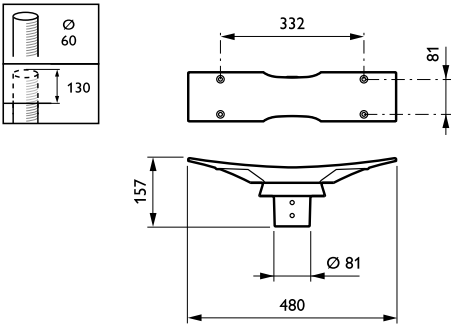

Termék adatok

Általános információ	
CE jelölés	CE mark
Tartóelem típusa	Pole-mounting bracket 2 arms 180 degrees
Tartóelem színe	Dark gray
Tartóelem bevonata	-
Termékcsalád kódja	JRP532 [CitySoul gen2 Brackets Top Double]

Mechanika és tokozás	
Rögzítési átmérő	Rögzítőeszköz átmérője: 60 mm

Termékadatok	
Teljes termékkód	871869661263700
A termék megrendelési neve	JRP532 MBP-T 60 DGR
EAN/UPC - termék	8718696612637
Rendelési kód	61263700
Számláló – mennyiség csomagonként	1

CitySoul poles and brackets

SAP számláló – csomag per külső	1
SAP anyag	910505016852
Nettó tömeg (darab)	2,850 kg

Méretezett rajza

CitySoul gen2 brackets JGP530-JRP534

CitySoul gen2 brackets JGP530-JRP534