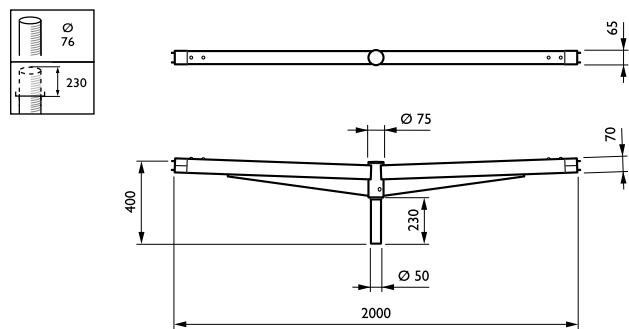

CitySoul gen2 brackets JGP530-JRP534