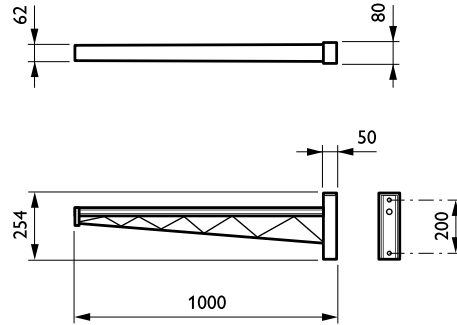

Termék adatok

Általános információ	
CE jelölés	CE mark
Tartóelem típusa	Pole-mounting bracket 2 arms 180 degrees
Tartóelem színe	Dark gray
Tartóelem bevonata	-
Termékcsalád kódja	JRP532 [CitySoul gen2 Brackets Top Double]

Mechanika és tokozás	
Rögzítési átmérő	Rögzítőeszköz átmérője: 60 mm

Termékadatok	
Teljes termékkód	871869661263700
A termék megrendelési neve	JRP532 MBP-T 60 DGR
EAN/UPC - termék	8718696612637
Rendelési kód	61263700
Számláló – mennyiség csomagonként	1

CitySoul poles and brackets

SAP számláló – csomag per külső	1
SAP anyag	910505016852
Nettó tömeg (darab)	2,850 kg

Méretezett rajza

CitySoul gen2 brackets JGP530-JRP534

CitySoul gen2 brackets JGP530-JRP534