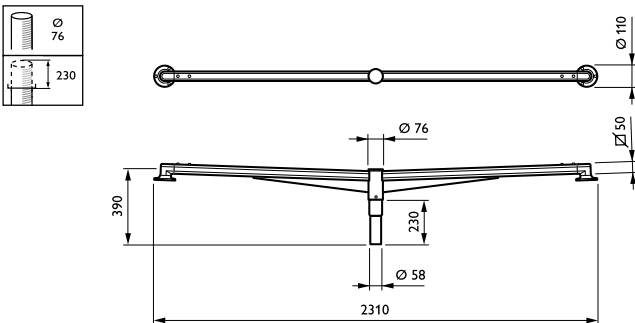

CitySoul gen2 brackets JGP530-JRP534