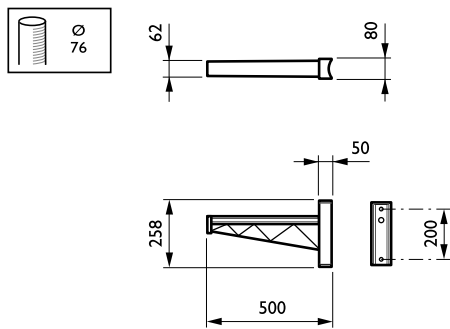

CitySoul gen2 brackets JGP530-JRP534