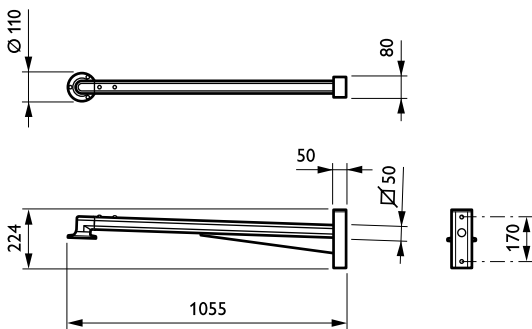

CitySoul gen2 brackets JGP530-JRP534

CitySoul gen2 brackets JGP530-JRP534