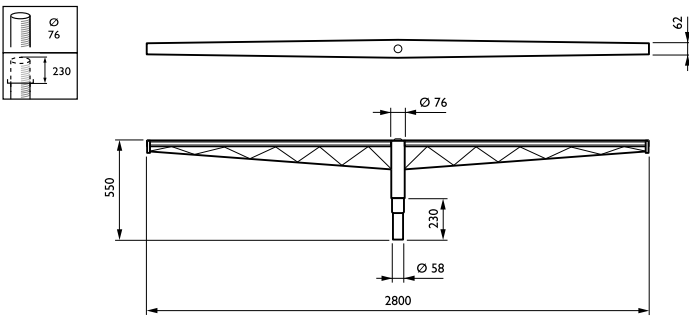

Termék adatok

Általános információ	
CE jelölés	CE mark
Tartóelem típusa	Pole-mounting bracket 2 arms 180 degrees
Tartóelem színe	Dark gray
Tartóelem bevonata	-
Termékcsalád kódja	JRP532 [CitySoul gen2 Brackets Top Double]

Mechanika és tokozás	
Rögzítési átmérő	Rögzítőeszköz átmérője: 60 mm

Termékadatok	
Teljes termékkód	871869661263700
A termék megrendelési neve	JRP532 MBP-T 60 DGR
EAN/UPC - termék	8718696612637
Rendelési kód	61263700
Számláló – mennyiség csomagonként	1

CitySoul poles and brackets

SAP számláló – csomag per külső	1
SAP anyag	910505016852
Nettó tömeg (darab)	2,850 kg

Méretezett rajza

CitySoul gen2 brackets JGP530-JRP534

CitySoul gen2 brackets JGP530-JRP534