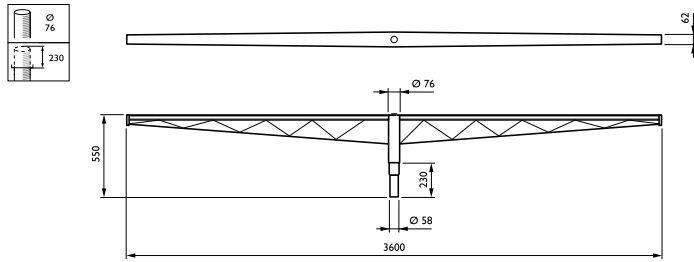

Termék adatok

Általános információ	
CE jelölés	CE mark
Tartóelem típusa	Pole-mounting bracket 2 arms 180 degrees
Tartóelem színe	Dark gray
Tartóelem bevonata	-
Termékcsalád kódja	JRP532 [CitySoul gen2 Brackets Top Double]

CitySoul gen2 brackets JGP530-JRP534

CitySoul gen2 brackets JGP530-JRP534

CitySoul gen2 brackets JGP530-JRP534

CitySoul gen2 brackets JGP530-JRP534

CitySoul poles and brackets

Méretezett rajza

CitySoul gen2 brackets JGP530-JRP534