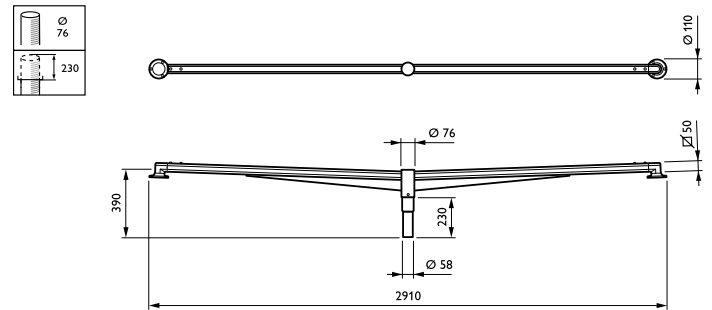

CitySoul gen2 brackets JGP530-JRP534