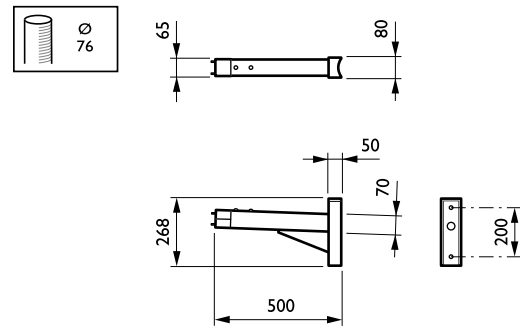

CitySoul gen2 brackets JGP530-JRP534