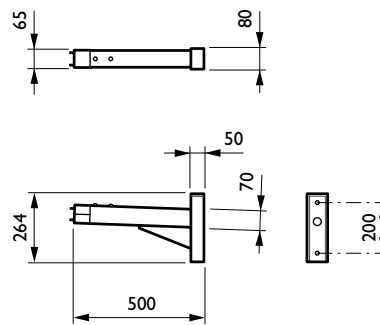

Termék adatok

Általános információ	
CE jelölés	CE mark
Tartóelem típusa	Pole-mounting bracket 2 arms 180 degrees
Tartóelem színe	Dark gray
Tartóelem bevonata	-
Termékcsalád kódja	JRP532 [CitySoul gen2 Brackets Top Double]

Mechanika és tokozás	
Rögzítési átmérő	Rögzítőeszköz átmérője: 60 mm

Termékadatok	
Teljes termékkód	871869661263700
A termék megrendelési neve	JRP532 MBP-T 60 DGR
EAN/UPC - termék	8718696612637
Rendelési kód	61263700
Számláló – mennyiség csomagonként	1

CitySoul poles and brackets

SAP számláló – csomag per külső	1
SAP anyag	910505016852
Nettó tömeg (darab)	2,850 kg

Méretezett rajza

CitySoul gen2 brackets JGP530-JRP534

CitySoul gen2 brackets JGP530-JRP534

CitySoul gen2 brackets JGP530-JRP534

CitySoul gen2 brackets JGP530-JRP534

CitySoul gen2 brackets JGP530-JRP534

CitySoul gen2 brackets JGP530-JRP534

CitySoul poles and brackets

Méretezett rajza

CitySoul gen2 brackets JGP530-JRP534