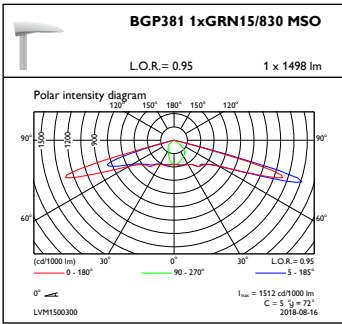

Fotometrik bilgi

OFPC1_BGP381xGRN15830MSO