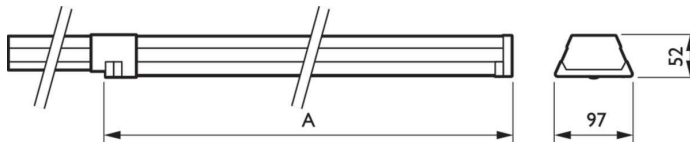

Product

LL121X 7 WH BC