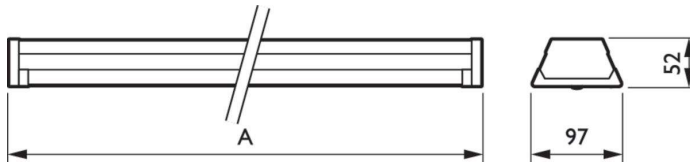

Product

LL121X 7 WH BC

Product

LL121X 7 WH BC