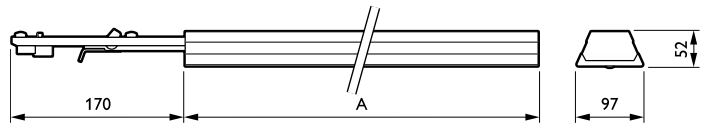

CoreLine Lichtlijn LL120X

Beschermingsklasse IEC	Veiligheidsklasse I
Productgegevens	
Productnaam voor bestelling	LL121X 7 WH BC
Volledige productnaam	LL121X 7 WH BC
Full EOC	871829188144500
Bestelcode	88144500
Materiaalnr. (12NC)	910925682907

Lokale code	LL121X7WHBC
Numerator - Aantal per pak	1
EAN/UPC - product/behuizing	8718291881445
Numerator - Dozen per buitendoos	1
EAN/UPC - Case	8718291881445

Maatschets