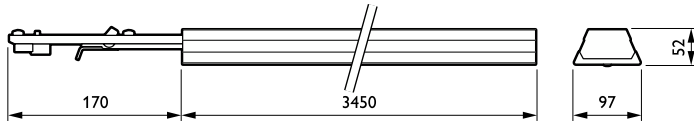

CoreLine Lichtlijn LL120X

Maatschets