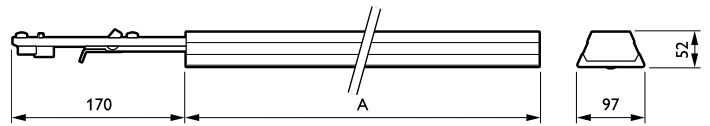

CoreLine Lichtlijn LL120X

Maatschets