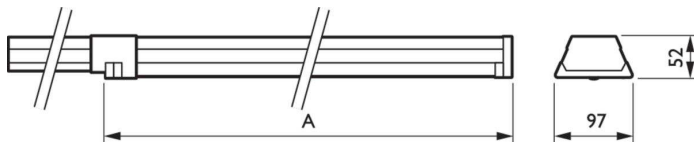

Product	A
LL120X LED90S/840 2x PSD NB 7 VLC WH	3.724 mm