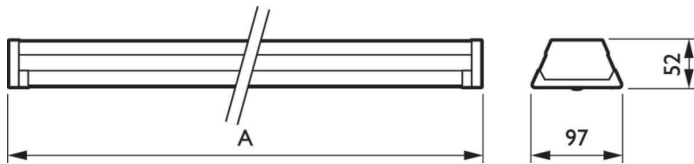

Product	A
LL120X LED90S/840 2x PSD NB 7 VLC WH	3.450 mm

Product	A
LL120X LED90S/840 2x PSD NB 7 VLC WH	3.464 mm