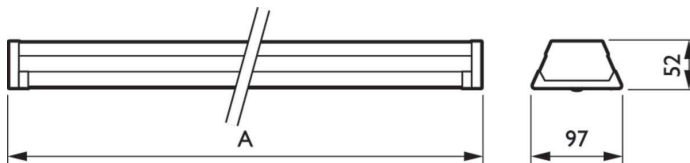

Product	A
LL121X LED42S/840 1x PSD O 9 WH	1725 mm

Product	A
LL121X LED42S/840 1x PSD O 9 WH	1739 mm