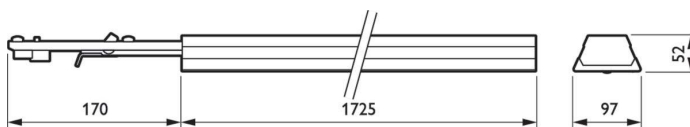

Mekaaniset tiedot ja runko

Rungon materiaali	Teräs
Heijastimen materiaali	-
Optiikan materiaali	Polykarbonaatti
Optisen kuvun/linssin materiaali	Polykarbonaatti
Kiinnitysmateriaali	Teräs
Kotelon väri	Valkoinen
Optisen kuvun/linssin viimeistely	Opaali
Kokonaispituus	1730 mm
Kokonaisleveys	95 mm
Kokonaiskorkeus	52 mm
Mitat (korkeus x leveys x syvyys)	52 x 95 x 1730 mm

Merkinnät ja luokitukset

Suojausluokan koodi	IP20 [Sormisuojuattu]
Mekaanisen iskusuojauksen koodi	IK02 [0.2 J Standardi]
Suojausluokka IEC	Suojausluokka I

Suorituskyky alussa (IEC-yhteensopiva)

Valovirran toleranssi	+/-7%
Alkuperäinen kromaattisuus	(0.38, 0.38) SDCM <3
Energiankulutuksen toleranssi	+/-11%

Suorituskyky ajan mittaan (IEC-yhteensopiva)

Ohjauslaitteen keskimääräinen vikaantumisaste 50 000 tunnin käyttöajan aikana	5 %
Valovirta keskimääräisen 50 000 tunnin käyttöajan aikana*	L80

Käyttökohteiden olosuhteet

Suorituskyvyn varmistava käyttölämpötila	25 °C
Tq	
Enimmäishimmennystaso	1%
Soveltuu satunnaiseen kytkentään	Ei

Tuotetiedot

Tilaustuotteen nimi	LL121X LED42S/840 1x PSD O 9 WH
Koko tuotenimi	LL121X LED42S/840 1x PSD O 9 WH
Full EOC	871829190735000
Tilaukoodi	90735000
Tuotekoodi (12NC)	910925683009
SAP-osoittaja – määrä/pakkaus	1
EAN/UPC - tuote/kotelo	8718291907350
SAP-osoittaja – pakkauksia ulomassa	1
EAN/UPC – laatikko	8718291907350

Mittapiirros