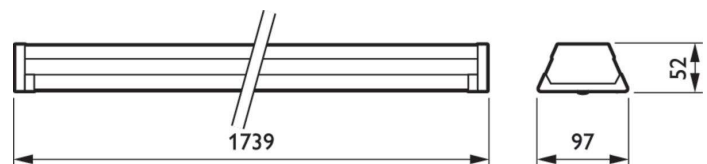

Mekaaniset tiedot ja runko

Rungon materiaali	Teräs
Heijastimen materiaali	-
Optiikan materiaali	Polykarbonaatti
Optisen kuvun/linssin materiaali	Polykarbonaatti
Kiinnitysmateriaali	Teräs
Kotelon väri	Valkoinen
Optisen kuvun/linssin viimeistely	Opaali
Kokonaispituus	1730 mm
Kokonaisleveys	95 mm
Kokonaiskorkeus	52 mm
Mitat (korkeus x leveys x syvyys)	52 x 95 x 1730 mm

Merkinnät ja luokitukset

Suojausluokan koodi	IP20 [Sormisuojuattu]
Mekaanisen iskusuojauksen koodi	IK02 [0.2 J Standardi]
Suojausluokka IEC	Suojausluokka I

Suorituskyky alussa (IEC-yhteensopiva)

Valovirran toleranssi	+/-7%
Alkuperäinen kromaattisuus	(0.38, 0.38) SDCM <3
Energiankulutuksen toleranssi	+/-11%

Suorituskyky ajan mittaan (IEC-yhteensopiva)

Ohjauslaitteen keskimääräinen vikaantumisaste 50 000 tunnin käyttöajan aikana	5 %
Valovirta keskimääräisen 50 000 tunnin käyttöajan aikana*	L80

Käyttökohteiden olosuhteet

Suorituskyvyn varmistava käyttölämpötila	25 °C
Tq	
Enimmäishimmennystaso	1%
Soveltuu satunnaiseen kytkentään	Ei

Tuotetiedot

Tilaustuotteen nimi	LL121X LED42S/840 1x PSD O 9 WH
Koko tuotenimi	LL121X LED42S/840 1x PSD O 9 WH
Full EOC	871829190735000
Tilaukoodi	90735000
Tuotekoodi (12NC)	910925683009
SAP-osoittaja – määrä/pakkaus	1
EAN/UPC - tuote/kotelo	8718291907350
SAP-osoittaja – pakkauksia ulomassa	1
EAN/UPC – laatikko	8718291907350

Mittapiirros