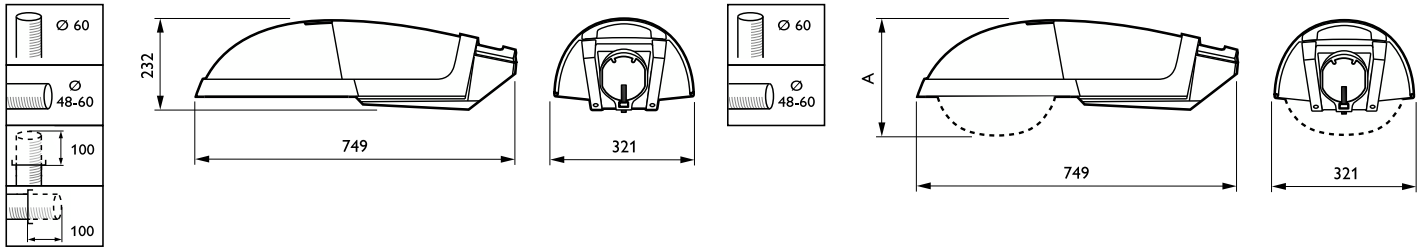

Selenium

Trieda ochrany IEC	Bezpečnostná trieda I
Údaje o produkte	
Objednávkový názov produktu	SGP340 SON-T70W K EBD I FG D9 48/60
Úplný názov produktu	SGP340 SON-T70W K EBD I FG D9 48/60
Úplný kód produktu	871829105955400
Objednávkový kód	05955400

Č. materiálu (12NC)	910925719912
Čitateľ – množstvo kusov v balení	1
EAN/UPC – produkt/puzdro	8718291059554
Čitateľ – počet balení v krabici	1
EAN/UPC – balenie	8718291059554

Rozmerový obrázok

Product

SGP340 SON-T70W K EBD I FG D9 48/60