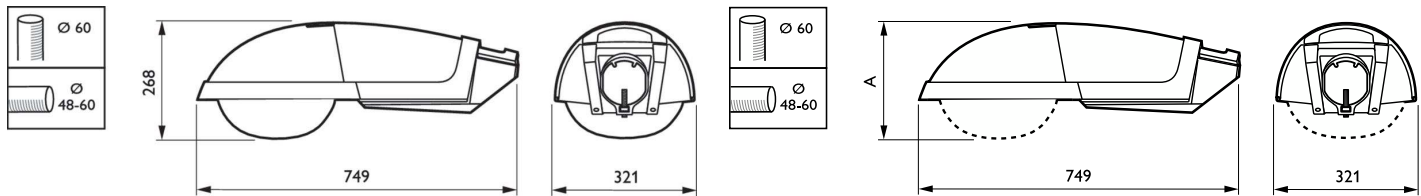

Selenium

SGP340 SON-T250W K EBD II PC D9 48/60

Selenium LED, SON-T, 250 W, Elektronická regulace DALI, Bezpečnostní třída II, Polykarbonátová miska/kryt, Univerzální pro průměr 48 až 60 mm

Selenium SGP340 je výkonné, ergonomické svítidlo uličního osvětlení. Jeho jednoduchý oblý tvar mu umožňuje zapadnout do jakéhokoli prostředí, ve dne proto nebude působit vizuálně rušivě. Výjimečný optický výkon svítidla Selenium zajišťuje známý reflektor T-POT. Samostatný systém Chronosense (bez ovládacího kabelu) nebo spínač ztlumení umožňují úspory energie. Svítidlo Selenium je vhodné pro montáž na výložník i na sloup. Pro optimální instalaci lze volit ze tří úhlů sklonu (0, 5, 15°).

Údaje o produktu

Obecné informace		Typ optického krytu	
Kód řady svítidel	SON-T [SON-T]	Venkovní typ optiky	Polykarbonátová miska/kryt
Patice krytky	E40 [E40]		Otevřený T-POT
Předřadník	EBD [Elektronická regulace DALI]	Provozní a elektrické	
Fotobuňka	-	Vstupní napětí	220 až 240 V
Kód produktové řady	BGP340 [Selenium LED]	Spotřeba energie	250 W
Vestavné ovládání	-	Mechanické a materiály	
Značka CE	Ano	Barva těla	Šedá
Značka ENEC	-	Montážní přípravek	Univerzální pro průměr 48 až 60 mm
Světelně technické		Certifikace a použití	
Standardní úhel sklonu v případě montáže na vršek sloupku	5°	Kód ochrany proti vniknutí	IP66 [Chráněno proti proniknutí prachu, chráněno proti silně tryskající vodě]
Standardní úhel sklonu při montáži s bočním vstupem	0°	Kód ochrany proti mechanickým nárazům	IK10 [20 J odolná vůči vandalismu]

Selenium

Třída ochrany IEC	Bezpečnostní třída II
Označení a balení	
Objednací název produktu	SGP340 SON-T250W K EBD II PC D9 48/60
Celý název výrobku	SGP340 SON-T250W K EBD II PC D9 48/60
Full EOC	871829105987500
Objednací kód	05987500

Číslo materiálu (12NC)	910925723712
Číslování SAP – počet v balení	1
EAN/UPC – výrobek/pouzdro	8718291059875
Číslování SAP – balení v krabici	1
Pouzdro – EAN/UPC	8718291059875

Rozměrové výkresy

Product

SGP340 SON-T250W K EBD II PC D9 48/60