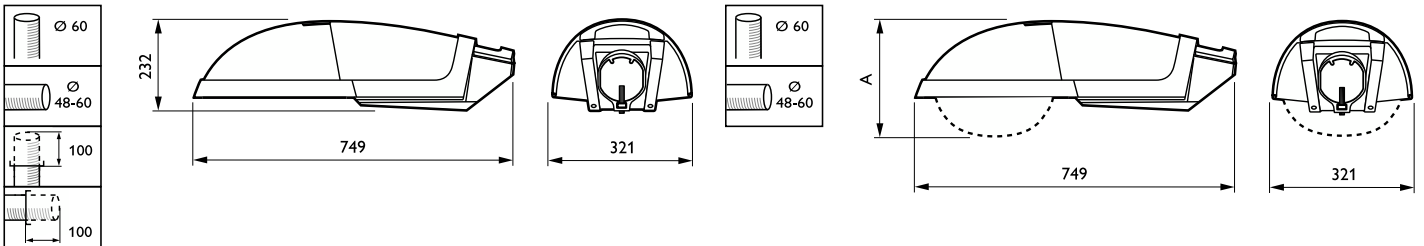

Selenium

Údaje o produkte

Objednávkový názov produktu	SGP340 SON-T100/150W K II FG SUD CH 48/6
Úplný názov produktu	SGP340 SON-T100/150W K II FG SUD CH 48/6
Úplný kód produktu	871829106241700
Objednávkový kód	06241700

Č. materiálu (12NC)	910925733312
Čitateľ – množstvo kusov v balení	1
EAN/UPC – produkt/puzdro	8718291062417
Čitateľ – počet balení v krabici	1
EAN/UPC – balenie	8718291062417

Rozmerový obrázok

Product

SGP340 SON-T100/150W K II FG SUD CH 48/6