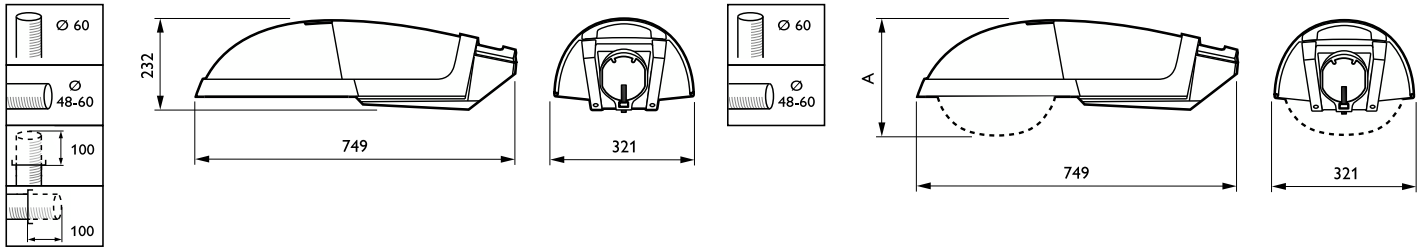

Selenium

Trieda ochrany IEC	Bezpečnostná trieda II
Údaje o produkte	
Objednávkový názov produktu	SGP340 SON-T100W K EBD II FG RF 48/60
Úplný názov produktu	SGP340 SON-T100W K EBD II FG RF 48/60
Úplný kód produktu	871829106566100
Objednávkový kód	06566100

Č. materiálu (12NC)	910925743012
Čitateľ – množstvo kusov v balení	1
EAN/UPC – produkt/puzdro	8718291065661
Čitateľ – počet balení v krabici	1
EAN/UPC – balenie	8718291065661

Rozmerový obrázok

Product

SGP340 SON-T100W K EBD II FG RF 48/60