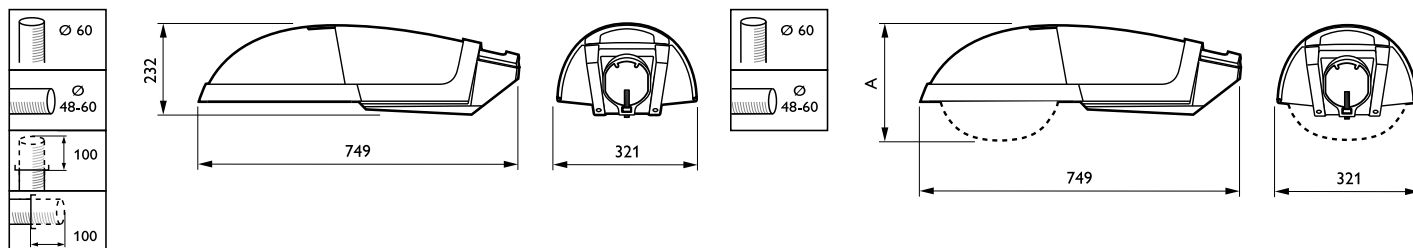

Selenium

Trieda ochrany IEC	Bezpečnostná trieda II
Údaje o produkte	
Objednávkový názov produktu	SGP340 CDO-TT70W K II OR FG SKD 48/60
Úplný názov produktu	SGP340 CDO-TT70W K II OR FG SKD 48/60
Úplný kód produktu	872790063275000
Objednávkový kód	63275000

Č. materiálu (12NC)	910925807212
Čitateľ – množstvo kusov v balení	1
EAN/UPC – produkt/puzdro	8727900632750
Čitateľ – počet balení v krabici	1
EAN/UPC – balenie	8727900632750

Rozmerový obrázok

Product

SGP340 CDO-TT70W K II OR FG SKD 48/60