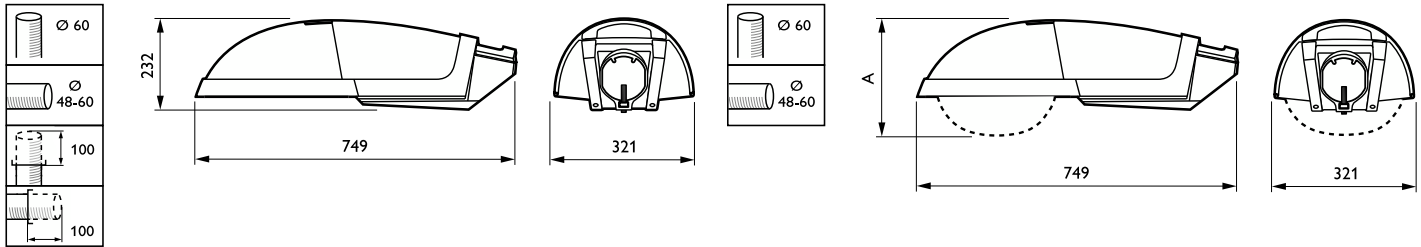

Selenium

Trieda ochrany IEC	Bezpečnostná trieda I
Údaje o produkte	
Objednávkový názov produktu	SGP340 CDO-TT150W K I FG SKD 48/60
Úplný názov produktu	SGP340 CDO-TT150W K I FG SKD 48/60
Úplný kód produktu	872790063281100
Objednávkový kód	63281100

Č. materiálu (12NC)	910925807812
Čitateľ – množstvo kusov v balení	1
EAN/UPC – produkt/puzdro	8727900632811
Čitateľ – počet balení v krabici	1
EAN/UPC – balenie	8727900632811

Rozmerový obrázok

Product

SGP340 CDO-TT150W K I FG SKD 48/60