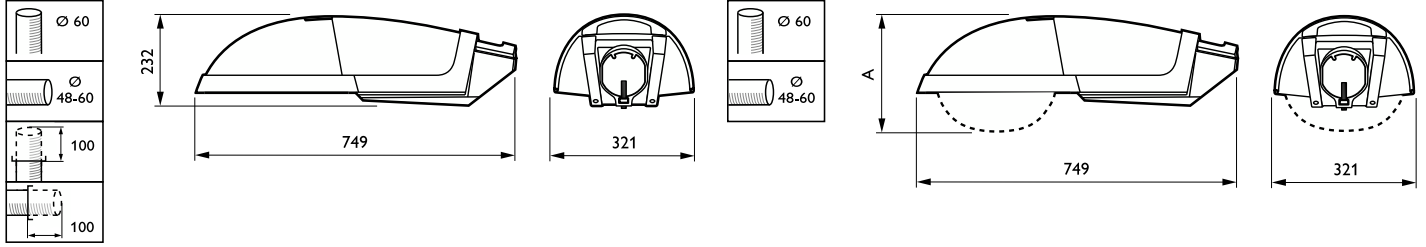

Selenium

Ürün Verileri

Sipariş ürün adı	SGP340 CDO-TT150W K II FG SKD 48/60
Tam ürün adı	SGP340 CDO-TT150W K II FG SKD 48/60
Tam ürün kodu	872790063283500
Sipariş kodu	63283500
Malzeme No. (12NC)	910925808012
Numeratör - Paket Başına Miktar	1

EAN/UPC - Ürün/Kutu	8727900632835
Numeratör - Büyük kutu başına paket sayısı	1
EAN/UPC - Kutu	8727900632835

Boyutlu çizim

Product

SGP340 CDO-TT150W K II FG SKD 48/60