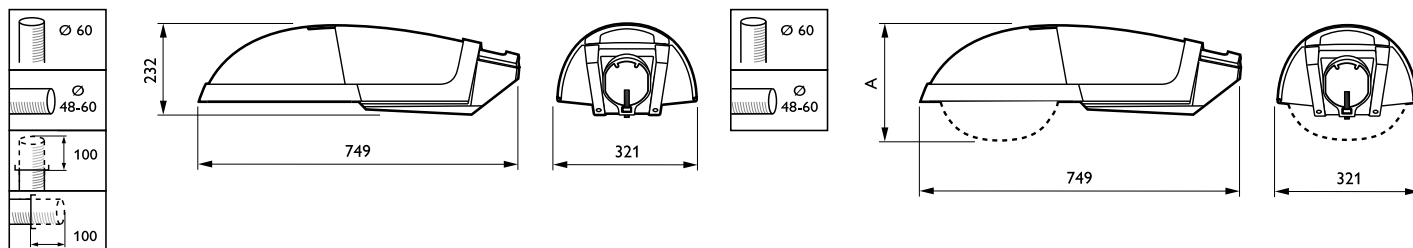

Selenium

Třída ochrany IEC	Bezpečnostní třída II
Označení a balení	
Objednací název produktu	SGP340 CPO-TW60W K EBD II OR FG 48/60
Celý název výrobku	SGP340 CPO-TW60W K EBD II OR FG 48/60
Full EOC	872790063430300
Objednací kód	63430300

Číslo materiálu (12NC)	910925810412
Číslování SAP – počet v balení	1
EAN/UPC – výrobek/pouzdro	8727900634303
Číslování SAP – balení v krabici	1
Pouzdro – EAN/UPC	8727900634303

Rozměrové výkresy

Product

SGP340 CPO-TW60W K EBD II OR FG 48/60