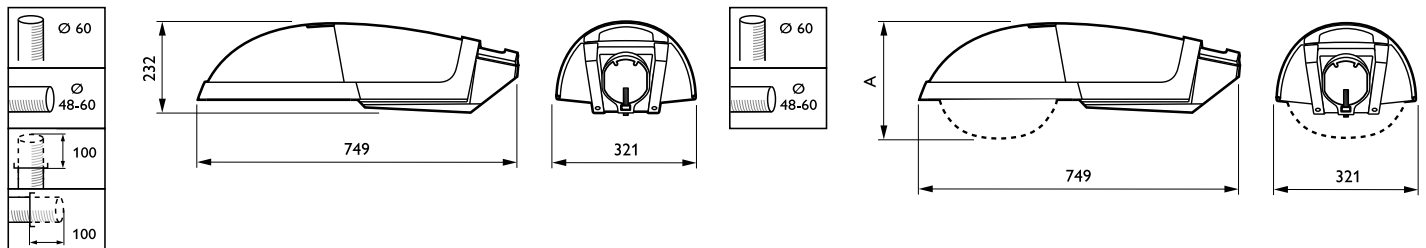

Selenium

Cod de protecție împotriva impactului mecanic	IK08 [5 J rezistent la vandalizare]
Clasă de protecție IEC	Clasa de siguranță II
Date despre produs	
Nume comandă produs	SGP340 SON-T100W K II FG SKD KC 48/60
Numele complet al produsului	SGP340 SON-T100W K II FG SKD KC 48/60
Full EOC	871155912694400

Cod de comandă	12694400
Număr material (12NC)	910925842012
Numărător SAP – Cantitate per pachet	1
EAN/UPC – Produs/Cutie	8711559126944
Numărător SAP – Pachete per exterior	1
EAN/UPC – Cutie	8711559126944

Cote

Product

SGP340 SON-T100W K II FG SKD KC 48/60