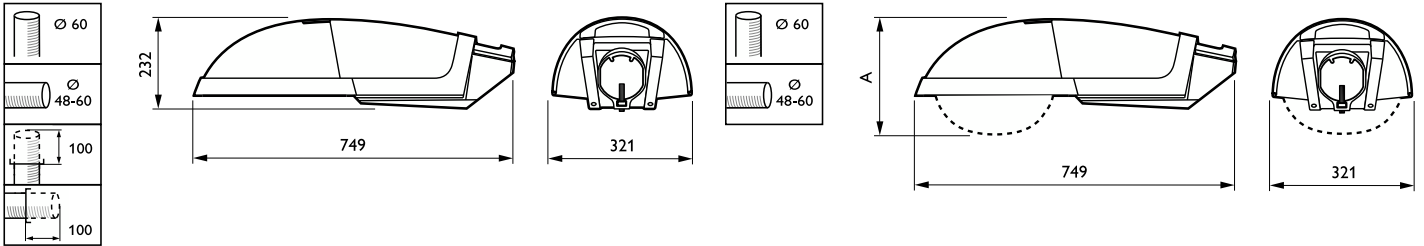

Selenium

Údaje o produkte

Objednávkový názov produktu	SGP340 SON-T100W K II FG SKD KC 48/60
Úplný názov produktu	SGP340 SON-T100W K II FG SKD KC 48/60
Úplný kód produktu	871155912694400
Objednávkový kód	12694400
Č. materiálu (12NC)	910925842012

Čitateľ – množstvo kusov v balení	1
EAN/UPC – produkt/puzdro	8711559126944
Čitateľ – počet balení v krabici	1
EAN/UPC – balenie	8711559126944

Rozmerový obrázok

Product

SGP340 SON-T100W K II FG SKD KC 48/60